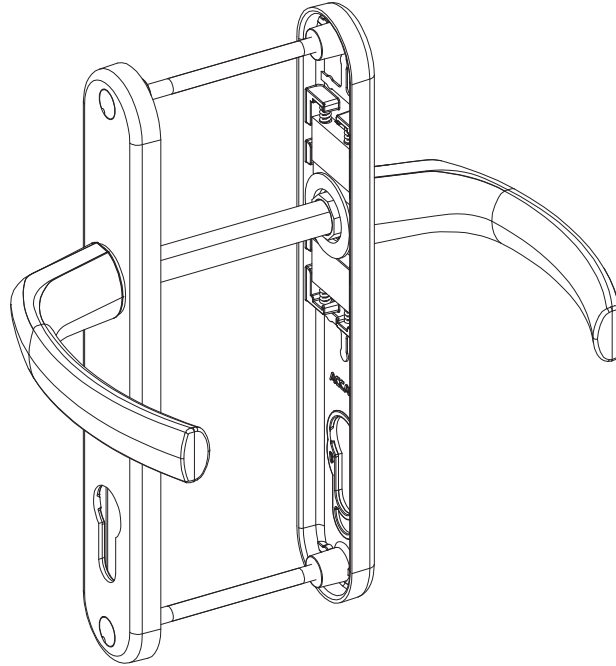

WC

Standart

Ürün Kodu	Tip	A	B	PA
10161.0085.0.*	Standart	35	85	30
10163.0085.0.*	Standart	28	85	30
10175.0092.0.*	Standart	35	92	30
10177.0092.0.*	Standart	28	92	30
10165.0090.0.*	WC	35	90	30
10167.0090.0.*	WC	28	90	30
10179.0085.0.*	Balkon	35	85	30

* 1= Beyaz ; 4=Krem ; 7= Açık Kahverengi ; 8= Koyu Kahverengi