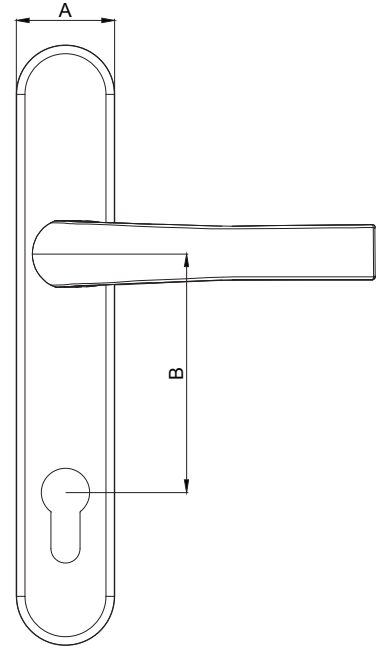

WC

Standart

Ürün Kodu	Tip	A	B	PA
10161.0085.0.*	Standart	35	85	30
10163.0085.0.*	Standart	28	85	30
10175.0092.0.*	Standart	35	92	30
10177.0092.0.*	Standart	28	92	30
10165.0090.0.*	WC	35	90	30
10167.0090.0.*	WC	28	90	30
10179.0085.0.*	Balkon	35	85	30

* 1= Beyaz ; 4=Krem ; 7= Açık Kahverengi ; 8= Koyu Kahverengi