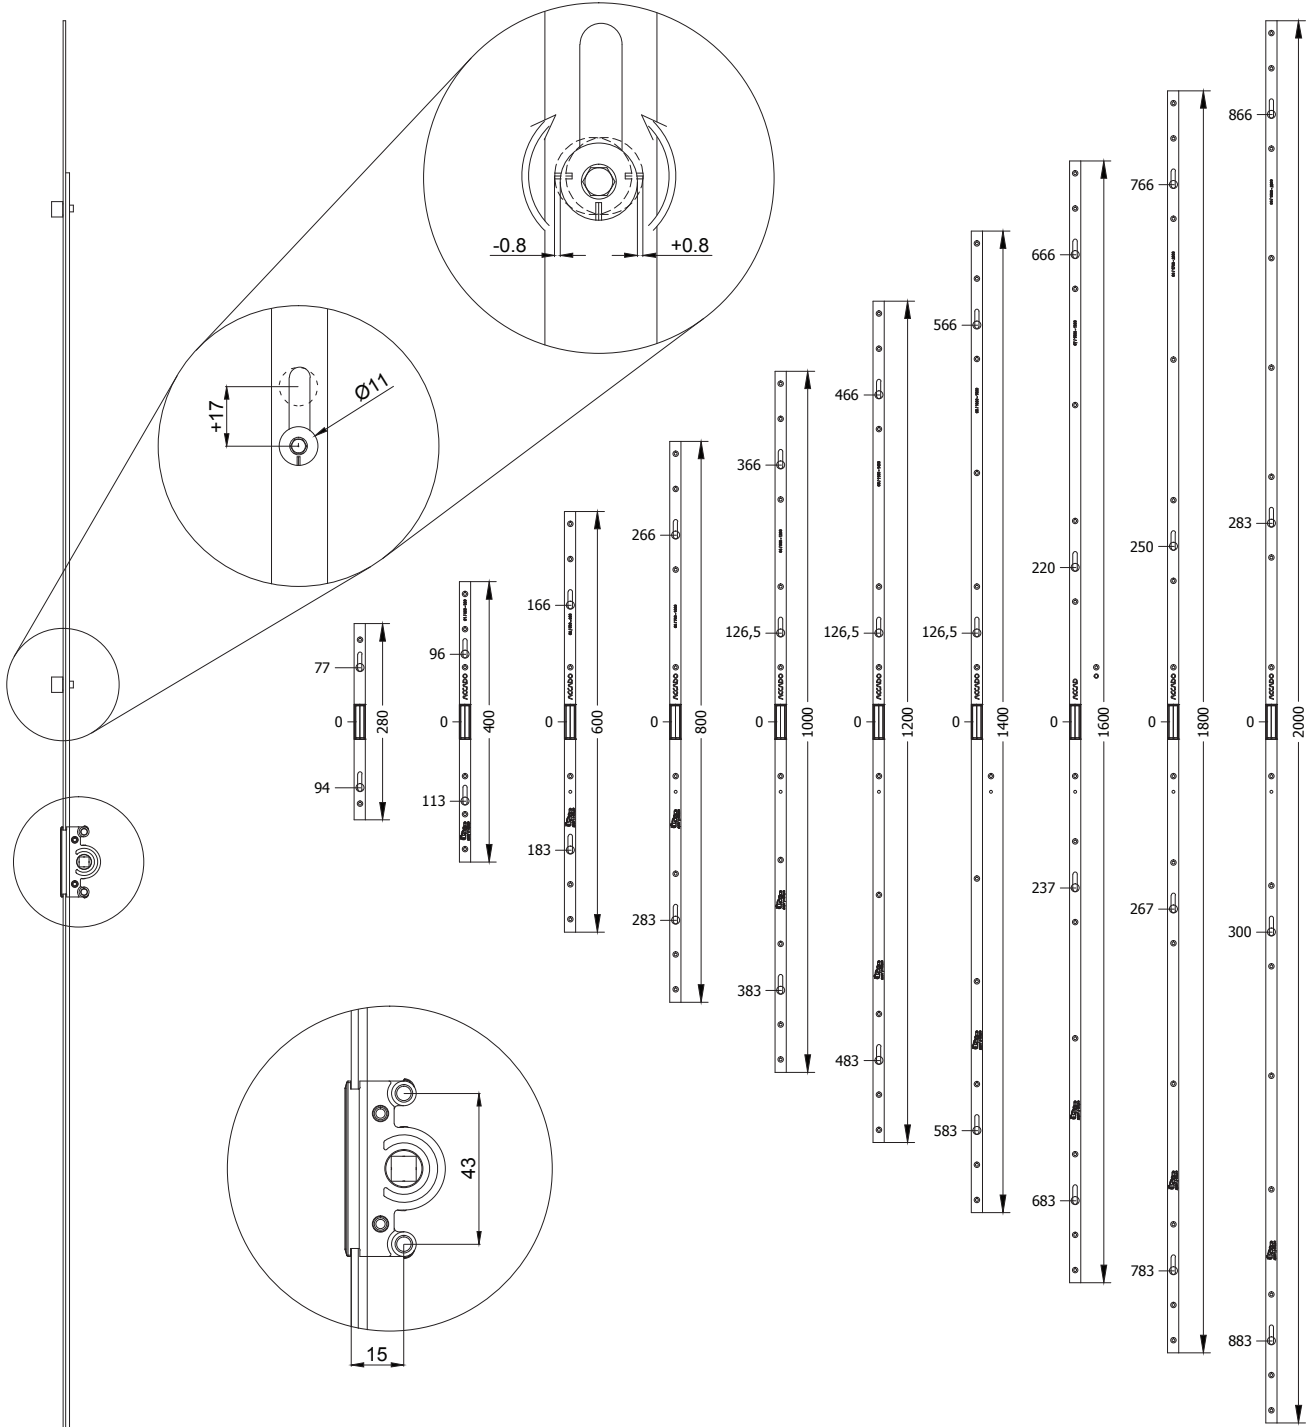

| Ürün Kodu      | KLY         | Boy  | KY         | KP | Vida | PA |
|----------------|-------------|------|------------|----|------|----|
| 10071.0280.0.2 | 280 - 400   | 280  | 140 - 200  | 2  | 2    | 50 |
| 10071.0400.0.2 | 300 - 600   | 400  | 150 - 300  | 2  | 6    | 50 |
| 10071.0600.0.2 | 500 - 800   | 600  | 250 - 400  | 2  | 6    | 50 |
| 10071.0800.0.2 | 700 - 1000  | 800  | 350 - 500  | 2  | 8    | 50 |
| 10071.1000.0.2 | 900 - 1200  | 1000 | 450 - 600  | 3  | 10   | 50 |
| 10071.1200.0.2 | 1100 - 1400 | 1200 | 550 - 700  | 3  | 10   | 50 |
| 10071.1400.0.2 | 1300 - 1600 | 1400 | 650 - 800  | 3  | 12   | 20 |
| 10071.1600.0.2 | 1500 - 1800 | 1600 | 750 - 900  | 4  | 14   | 20 |
| 10071.1800.0.2 | 1700 - 2000 | 1800 | 850 - 1000 | 4  | 14   | 20 |
| 10071.2000.0.2 | 1900 - 2200 | 2000 | 950 - 1100 | 4  | 16   | 20 |

| Ürün Kodu      | KLY         | Boy  | KY         | KP | Vida | PA |
|----------------|-------------|------|------------|----|------|----|
| 10070.0280.0.2 | 280 - 400   | 280  | 140 - 200  | 2  | 2    | 50 |
| 10070.0400.0.2 | 300 - 600   | 400  | 150 - 300  | 2  | 6    | 50 |
| 10070.0600.0.2 | 500 - 800   | 600  | 250 - 400  | 2  | 6    | 50 |
| 10070.0800.0.2 | 700 - 1000  | 800  | 350 - 500  | 2  | 8    | 50 |
| 10070.1000.0.2 | 900 - 1200  | 1000 | 450 - 600  | 3  | 10   | 50 |
| 10070.1200.0.2 | 1100 - 1400 | 1200 | 550 - 700  | 3  | 10   | 50 |
| 10070.1400.0.2 | 1300 - 1600 | 1400 | 650 - 800  | 3  | 12   | 20 |
| 10070.1600.0.2 | 1500 - 1800 | 1600 | 750 - 900  | 4  | 14   | 20 |
| 10070.1800.0.2 | 1700 - 2000 | 1800 | 850 - 1000 | 4  | 14   | 20 |
| 10070.2000.0.2 | 1900 - 2200 | 2000 | 950 - 1100 | 4  | 16   | 20 |