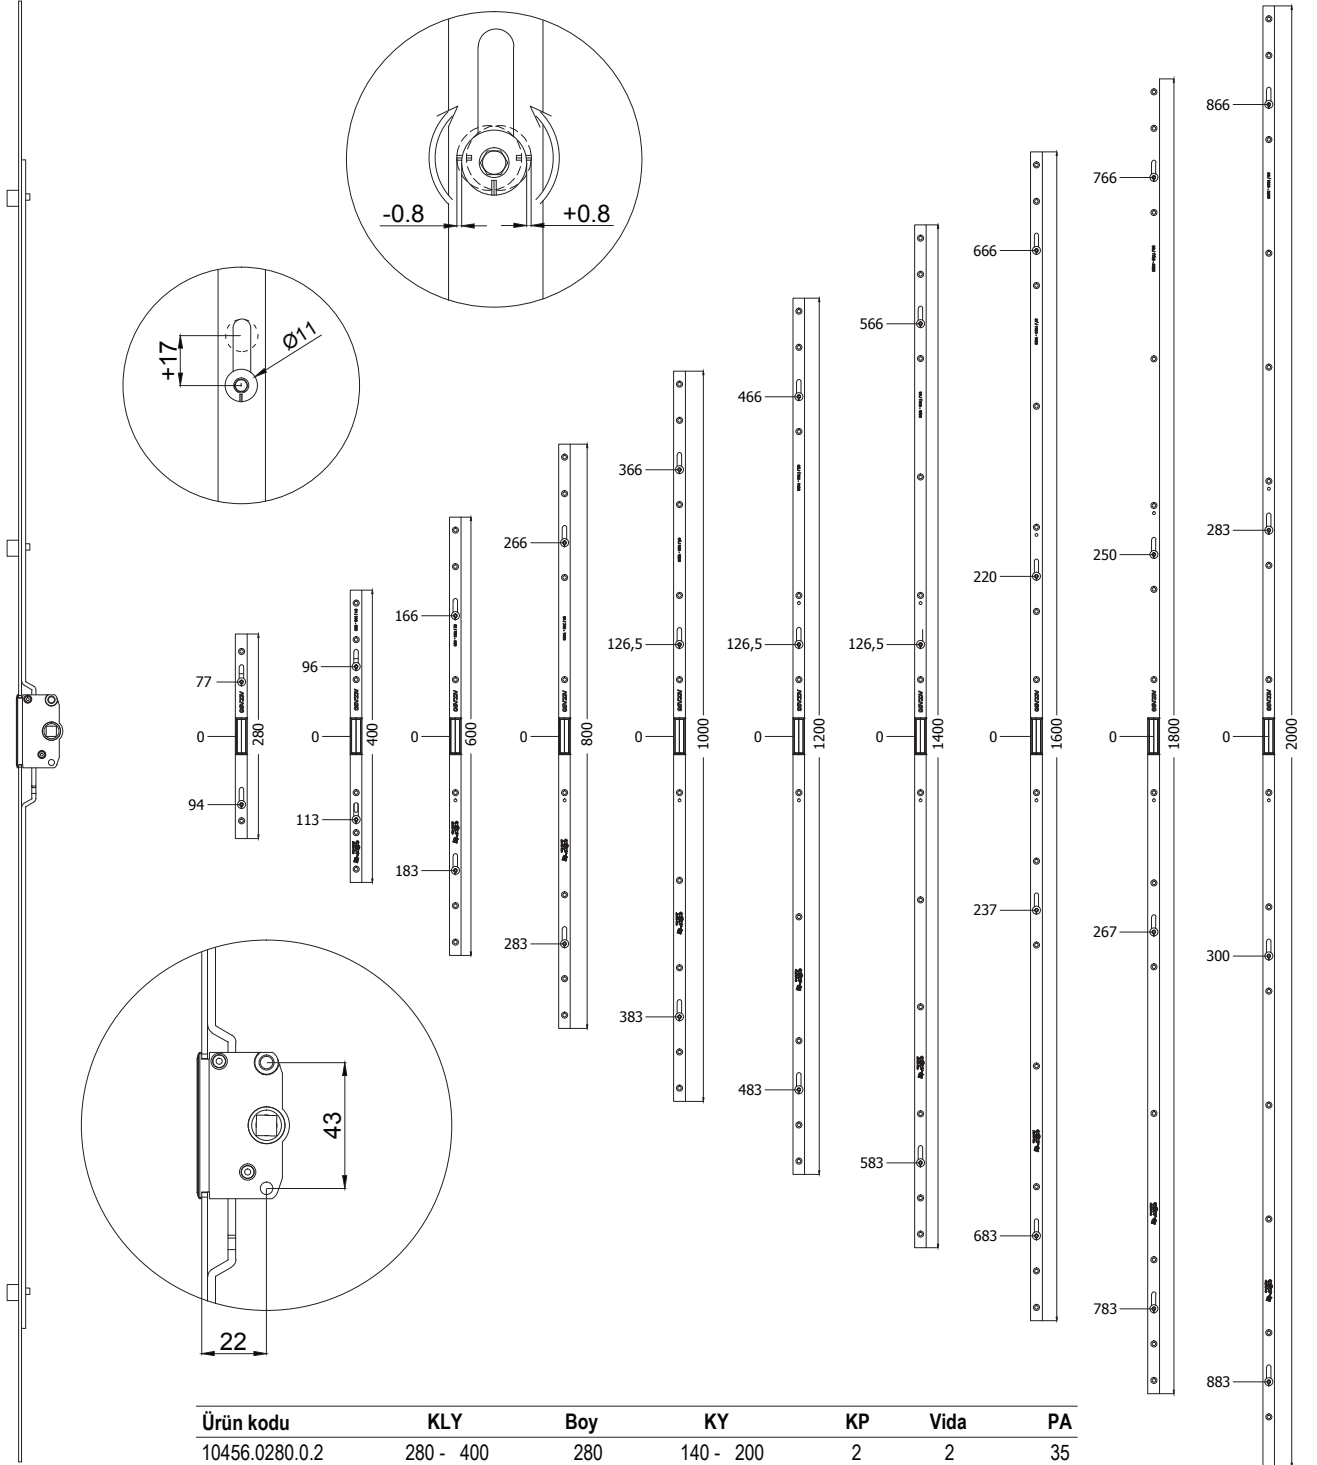

| Ürün Kodu      | KLY         | Boy  | KY         | KP | Vida | PA |
|----------------|-------------|------|------------|----|------|----|
| 10071.0280.0.2 | 280 - 400   | 280  | 140 - 200  | 2  | 2    | 50 |
| 10071.0400.0.2 | 300 - 600   | 400  | 150 - 300  | 2  | 6    | 50 |
| 10071.0600.0.2 | 500 - 800   | 600  | 250 - 400  | 2  | 6    | 50 |
| 10071.0800.0.2 | 700 - 1000  | 800  | 350 - 500  | 2  | 8    | 50 |
| 10071.1000.0.2 | 900 - 1200  | 1000 | 450 - 600  | 3  | 10   | 50 |
| 10071.1200.0.2 | 1100 - 1400 | 1200 | 550 - 700  | 3  | 10   | 50 |
| 10071.1400.0.2 | 1300 - 1600 | 1400 | 650 - 800  | 3  | 12   | 20 |
| 10071.1600.0.2 | 1500 - 1800 | 1600 | 750 - 900  | 4  | 14   | 20 |
| 10071.1800.0.2 | 1700 - 2000 | 1800 | 850 - 1000 | 4  | 14   | 20 |
| 10071.2000.0.2 | 1900 - 2200 | 2000 | 950 - 1100 | 4  | 16   | 20 |

| Ürün kodu      | KLY         | Boy  | KY         | KP | Vida | PA |
|----------------|-------------|------|------------|----|------|----|
| 10456.0280.0.2 | 280 - 400   | 280  | 140 - 200  | 2  | 2    | 35 |
| 10456.0400.0.2 | 300 - 600   | 400  | 150 - 300  | 2  | 6    | 35 |
| 10456.0600.0.2 | 500 - 800   | 600  | 250 - 400  | 2  | 6    | 40 |
| 10456.0800.0.2 | 700 - 1000  | 800  | 350 - 500  | 2  | 8    | 40 |
| 10456.1000.0.2 | 900 - 1200  | 1000 | 450 - 600  | 3  | 10   | 40 |
| 10456.1200.0.2 | 1100 - 1400 | 1200 | 550 - 700  | 3  | 10   | 40 |
| 10456.1400.0.2 | 1300 - 1600 | 1400 | 650 - 800  | 3  | 12   | 20 |
| 10456.1600.0.2 | 1500 - 1800 | 1600 | 750 - 900  | 4  | 14   | 20 |
| 10456.1800.0.2 | 1700 - 2000 | 1800 | 850 - 1000 | 4  | 14   | 20 |
| 10456.2000.0.2 | 1900 - 2200 | 2000 | 950 - 1100 | 4  | 16   | 20 |