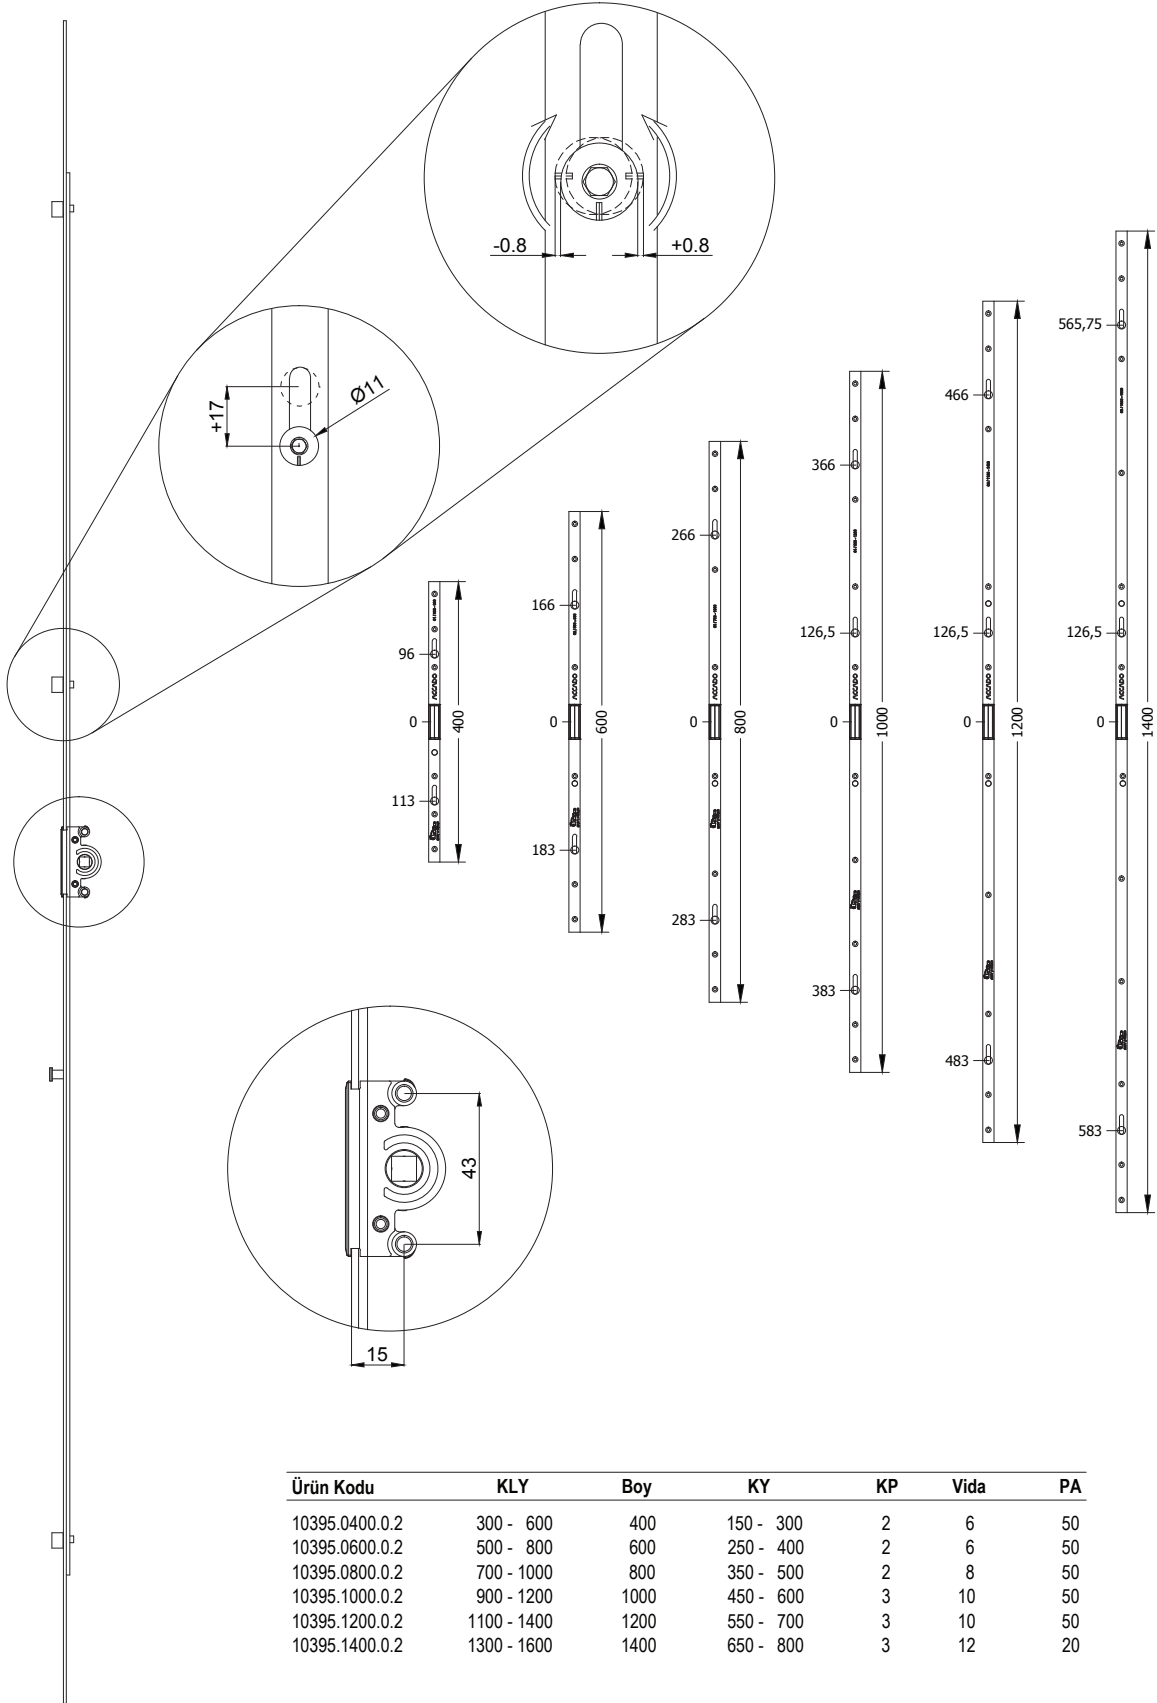

| Ürün Kodu      | KLY         | Boy  | KY         | KP | Vida | PA |
|----------------|-------------|------|------------|----|------|----|
| 10071.0280.0.2 | 280 - 400   | 280  | 140 - 200  | 2  | 2    | 50 |
| 10071.0400.0.2 | 300 - 600   | 400  | 150 - 300  | 2  | 6    | 50 |
| 10071.0600.0.2 | 500 - 800   | 600  | 250 - 400  | 2  | 6    | 50 |
| 10071.0800.0.2 | 700 - 1000  | 800  | 350 - 500  | 2  | 8    | 50 |
| 10071.1000.0.2 | 900 - 1200  | 1000 | 450 - 600  | 3  | 10   | 50 |
| 10071.1200.0.2 | 1100 - 1400 | 1200 | 550 - 700  | 3  | 10   | 50 |
| 10071.1400.0.2 | 1300 - 1600 | 1400 | 650 - 800  | 3  | 12   | 20 |
| 10071.1600.0.2 | 1500 - 1800 | 1600 | 750 - 900  | 4  | 14   | 20 |
| 10071.1800.0.2 | 1700 - 2000 | 1800 | 850 - 1000 | 4  | 14   | 20 |
| 10071.2000.0.2 | 1900 - 2200 | 2000 | 950 - 1100 | 4  | 16   | 20 |

| Ürün kodu      | KLY         | Boy  | KY         | KP | Vida | PA |
|----------------|-------------|------|------------|----|------|----|
| 10456.0280.0.2 | 280 - 400   | 280  | 140 - 200  | 2  | 2    | 35 |
| 10456.0400.0.2 | 300 - 600   | 400  | 150 - 300  | 2  | 6    | 35 |
| 10456.0600.0.2 | 500 - 800   | 600  | 250 - 400  | 2  | 6    | 40 |
| 10456.0800.0.2 | 700 - 1000  | 800  | 350 - 500  | 2  | 8    | 40 |
| 10456.1000.0.2 | 900 - 1200  | 1000 | 450 - 600  | 3  | 10   | 40 |
| 10456.1200.0.2 | 1100 - 1400 | 1200 | 550 - 700  | 3  | 10   | 40 |
| 10456.1400.0.2 | 1300 - 1600 | 1400 | 650 - 800  | 3  | 12   | 20 |
| 10456.1600.0.2 | 1500 - 1800 | 1600 | 750 - 900  | 4  | 14   | 20 |
| 10456.1800.0.2 | 1700 - 2000 | 1800 | 850 - 1000 | 4  | 14   | 20 |
| 10456.2000.0.2 | 1900 - 2200 | 2000 | 950 - 1100 | 4  | 16   | 20 |