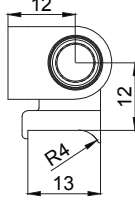

Menteşe 75 mm

Ürün Kodu	Açıklama	Kapasite	PA
10047.0075.0.*	75 mm Zamak Mentеше	50 kg	150
10215.0075.0.*	532 - 75 mm Mentеше	60 kg	150
10221.0090.0.*	532 - 90 mm Mentеше	80 kg	100
10047.0100.0.*	100 mm Zamak Mentеше	80 kg	100

Ürün Kodu	Açıklama	Kapasite	PA
10217.0075.0.*	632 - 75 mm Mentеше	60 kg	150
10220.0090.0.*	632 - 90 mm Mentеше	80 kg	100

Menteşe 90 / 100 mm

Ürün Kodu	Açıklama	Kapasite	PA
10227.0075.0.*	752 - 75 mm Mentеше	60 kg	150
10224.0090.0.*	752 - 90 mm Mentеше	80 kg	100

Ürün Kodu	Açıklama	Kapasite	PA
10218.0090.0.*	80 - 90 mm Mentеше	80 kg	100

Ürün Kodu	Açıklama	Kapasite	PA
10223.0090.0.*	752 - Dışa Açılım 90 mm Mentеше	80 kg	100

Dışa Açılım Mentеше

Menteşe Şablonu

Ürün Kodu	Açıklama	PA
10214.0090.0.9	Zamak Mentеше Şablonu	-