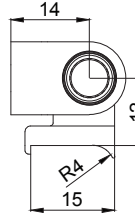

Menteşe 75 mm

Ürün Kodu	Açıklama	Kapasite	PA
10047.0075.0.*	75 mm Zamak Mentеше	50 kg	150
10215.0075.0.*	532 - 75 mm Mentеше	60 kg	150
10221.0090.0.*	532 - 90 mm Mentеше	80 kg	100
10047.0100.0.*	100 mm Zamak Mentеше	80 kg	100

Ürün Kodu	Açıklama	Kapasite	PA
10217.0075.0.*	632 - 75 mm Mentеше	60 kg	150
10220.0090.0.*	632 - 90 mm Mentеше	80 kg	100

Menteşe 90 / 100 mm

Ürün Kodu	Açıklama	Kapasite	PA
10227.0075.0.*	752 - 75 mm Mentеше	60 kg	150
10224.0090.0.*	752 - 90 mm Mentеше	80 kg	100

Ürün Kodu	Açıklama	Kapasite	PA
10218.0090.0.*	80 - 90 mm Mentеше	80 kg	100

Ürün Kodu	Açıklama	Kapasite	PA
10223.0090.0.*	752 - Dışa Açılım 90 mm Mentеше	80 kg	100

Dışa Açılım Mentеше

Menteşe Şablonu

Ürün Kodu	Açıklama	PA
10214.0090.0.9	Zamak Mentеше Şablonu	-