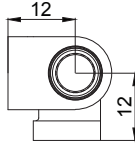

Menteşe 75 mm

Ürün Kodu	Açıklama	Kapasite	PA
10047.0075.0.*	75 mm Zamak Mentеше	50 kg	150
10215.0075.0.*	532 - 75 mm Mentеше	60 kg	150
10221.0090.0.*	532 - 90 mm Mentеше	80 kg	100
10047.0100.0.*	100 mm Zamak Mentеше	80 kg	100

Ürün Kodu	Açıklama	Kapasite	PA
10217.0075.0.*	632 - 75 mm Mentеше	60 kg	150
10220.0090.0.*	632 - 90 mm Mentеше	80 kg	100

Menteşe 90 / 100 mm

Ürün Kodu	Açıklama	Kapasite	PA
10227.0075.0.*	752 - 75 mm Mentеше	60 kg	150
10224.0090.0.*	752 - 90 mm Mentеше	80 kg	100

Ürün Kodu	Açıklama	Kapasite	PA
10218.0090.0.*	80 - 90 mm Mentеше	80 kg	100

Ürün Kodu	Açıklama	Kapasite	PA
10223.0090.0.*	752 - Dışa Açılım 90 mm Mentеше	80 kg	100

Dışa Açılım Mentеше

Menteşe Şablonu

Ürün Kodu	Açıklama	PA
10214.0090.0.9	Zamak Mentеше Şablonu	-