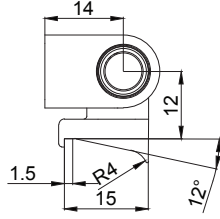

Menteşe 75 mm

Ürün Kodu	Açıklama	Kapasite	PA
10047.0075.0.*	75 mm Zamak Mentеше	50 kg	150
10215.0075.0.*	532 - 75 mm Mentеше	60 kg	150
10221.0090.0.*	532 - 90 mm Mentеше	80 kg	100
10047.0100.0.*	100 mm Zamak Mentеше	80 kg	100

Ürün Kodu	Açıklama	Kapasite	PA
10217.0075.0.*	632 - 75 mm Mentеше	60 kg	150
10220.0090.0.*	632 - 90 mm Mentеше	80 kg	100

Menteşe 90 / 100 mm

Ürün Kodu	Açıklama	Kapasite	PA
10227.0075.0.*	752 - 75 mm Mentеше	60 kg	150
10224.0090.0.*	752 - 90 mm Mentеше	80 kg	100

Ürün Kodu	Açıklama	Kapasite	PA
10218.0090.0.*	80 - 90 mm Mentеше	80 kg	100

Ürün Kodu	Açıklama	Kapasite	PA
10223.0090.0.*	752 - Dışa Açılım 90 mm Mentеше	80 kg	100

Dışa Açılım Mentеше

Menteşe Şablonu

Ürün Kodu	Açıklama	PA
10214.0090.0.9	Zamak Mentеше Şablonu	-