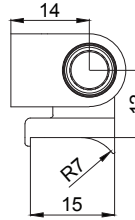

Menteşe 75 mm

Ürün Kodu	Açıklama	Kapasite	PA
10047.0075.0.*	75 mm Zamak Mentеше	50 kg	150
10215.0075.0.*	532 - 75 mm Mentеше	60 kg	150
10221.0090.0.*	532 - 90 mm Mentеше	80 kg	100
10047.0100.0.*	100 mm Zamak Mentеше	80 kg	100

Ürün Kodu	Açıklama	Kapasite	PA
10217.0075.0.*	632 - 75 mm Mentеше	60 kg	150
10220.0090.0.*	632 - 90 mm Mentеше	80 kg	100

Menteşe 90 / 100 mm

Ürün Kodu	Açıklama	Kapasite	PA
10227.0075.0.*	752 - 75 mm Mentеше	60 kg	150
10224.0090.0.*	752 - 90 mm Mentеше	80 kg	100

Ürün Kodu	Açıklama	Kapasite	PA
10218.0090.0.*	80 - 90 mm Mentеше	80 kg	100

Ürün Kodu	Açıklama	Kapasite	PA
10223.0090.0.*	752 - Dışa Açılım 90 mm Mentеше	80 kg	100

Dışa Açılım Mentеше

Menteşe Şablonu

Ürün Kodu	Açıklama	PA
10214.0090.0.9	Zamak Mentеше Şablonu	-