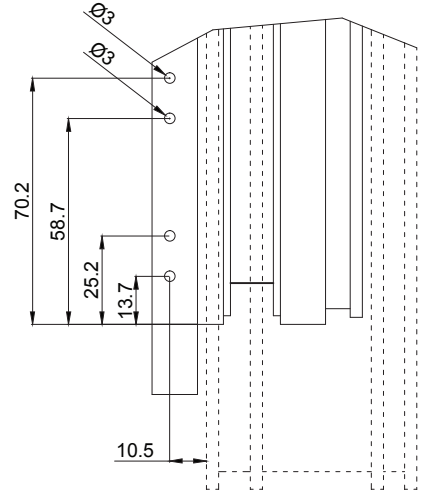

Kanat Montaj Delikleri

Kanat Montaj Delikleri

Kanat Alt Menteşe

Ayarlı Alt Menteşe

Ürün Kodu	Açıklama	Maksimum Kanat Ağırlığı	Vida	PA
10016.0000.0.2	Kanat Alt Menteşe	130 kg	2	100
10016.0000.1.2	Kanat Alt Menteşe (Kısa Pimli)	130 kg	2	100
10023.0009.L.2	Ayarlı Alt Menteşe, 9 mm, Sol	130 kg	6	100
10023.0009.R.2	Ayarlı Alt Menteşe, 9 mm, Sağ	130 kg	6	100
10023.0013.L.2	Ayarlı Alt Menteşe, 13 mm, Sol	130 kg	6	100
10023.0013.R.2	Ayarlı Alt Menteşe, 13 mm, Sağ	130 kg	6	100