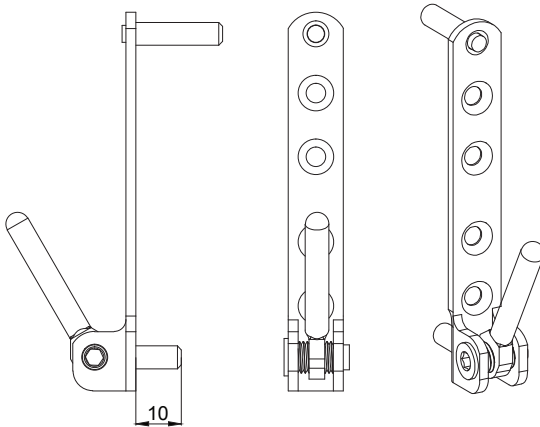

Kasa Montaj Delikleri

Kasa Montaj Delikleri

Ürün Kodu	Açıklama	Maksimum Kanat Ağırlığı	Vida	PA
10015.0000.0.2	Kasa Alt Mentese	100 kg	4	100
10026.0000.0.2	Kasa Alt Mentese Pimli	130 kg	4	100
10026.0000.1.2	Kasa Alt Mentese Pimli	130 kg	4	100