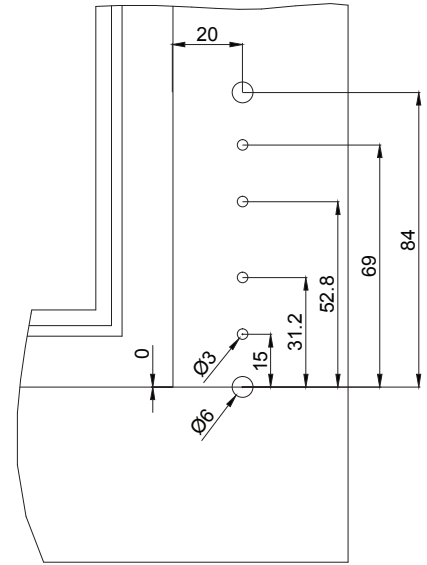

Kasa Montaj Delikleri

Kasa Montaj Delikleri

Ürün Kodu	Açıklama	Maksimum Kanat Ağırlığı	Vida	PA
10015.0000.0.2	Kasa Alt Mentese	100 kg	4	100
10026.0000.0.2	Kasa Alt Mentese Pimli	130 kg	4	100
10026.0000.1.2	Kasa Alt Mentese Pimli	130 kg	4	100