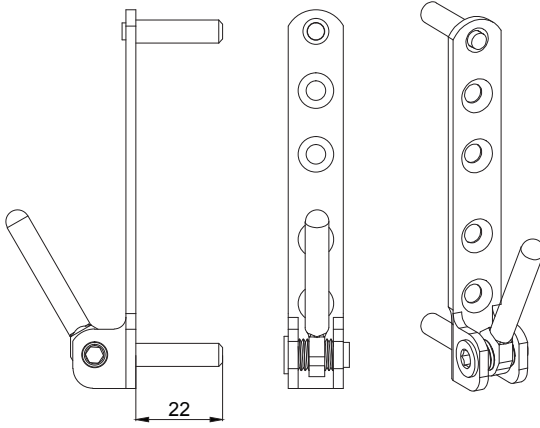

Kasa Montaj Delikleri

Kasa Montaj Delikleri

Ürün Kodu	Açıklama	Maksimum Kanat Ağırlığı	Vida	PA
10015.0000.0.2	Kasa Alt Mentese	100 kg	4	100
10026.0000.0.2	Kasa Alt Mentese Pimli	130 kg	4	100
10026.0000.1.2	Kasa Alt Mentese Pimli	130 kg	4	100