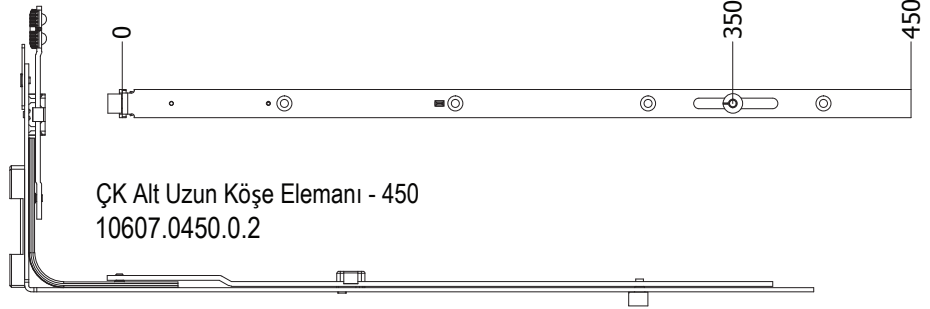

Ürün Kodu	Açıklama	Boy	KP	Vida	PA
10004.0000.0.2	Köşe Elemanı	130 x 130	1	4	100
10005.0000.0.2	Köşe Elemanı, Çift Pimli	130 x 130	2	4	100
10276.0000.0.2	Köşe Elemanı, Düz ve Mantarbaşlı Pimli	130 x 130	2	4	100

Ürün Kodu	Açıklama	Boy	KP	Vida	PA
10006.0000.0.2	Dar Köşe Elemanı	130 x 47,5	1	3	100
10275.0000.0.2	Dar Köşe Elemanı, Düz Pimli	130 x 47,5	1	3	100

Ürün Kodu	Açıklama	Boy	KP	Vida	PA
10274.0000.0.2	Köşe Elemanı, Düz Pimli	130 x 130	1	4	100
10391.0000.0.2	Köşe Elemanı, Düz Çift Pimli	130 x 130	2	4	100

Ürün Kodu	Açıklama	Boy	KP	Vida	PA
10021.0000.0.2	Mikro Ventilasyonlu Köşe Elemanı Se	130 x 130	1	4	100
10277.0000.0.2	Mikro Ventilasyonlu Köşe Elemanı	130 x 130	1	4	100

Ürün Kodu	Açıklama	Boy	KP	Vida	PA
10451.0340.0.2	Uzun Köşe Elemanı - 340	130 x 340	2	5	10
10451.0450.0.2	Uzun Köşe Elemanı - 450	130 x 450	2	6	10

Ürün Kodu	Açıklama	Boy	KP	Vida	PA
10404.0000.0.2	ÇK Üst Köşe Elemanı	130 x 130	1	4	100
10405.0000.0.2	ÇK Alt Köşe Elemanı	130 x 130	1	4	100
10406.0000.0.2	ÇK Üst Köşe Elemanı - Güvenlikli	130 x 130	1	4	100
10407.0000.0.2	ÇK Alt Köşe Elemanı - Güvenlikli	130 x 130	1	4	100