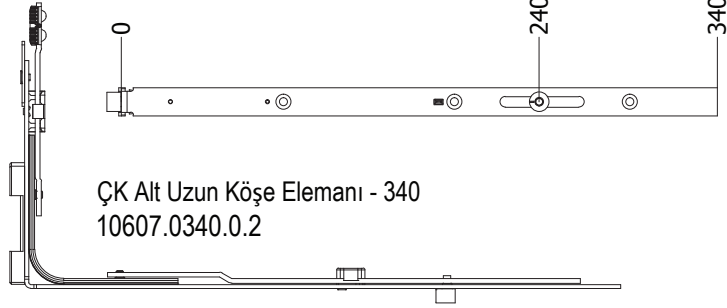

Ürün Kodu	Açıklama	Boy	KP	Vida	PA
10004.0000.0.2	Köşe Elemanı	130 x 130	1	4	100
10005.0000.0.2	Köşe Elemanı, Çift Pimli	130 x 130	2	4	100
10276.0000.0.2	Köşe Elemanı, Düz ve Mantarbaşlı Pimli	130 x 130	2	4	100

Ürün Kodu	Açıklama	Boy	KP	Vida	PA
10006.0000.0.2	Dar Köşe Elemanı	130 x 47,5	1	3	100
10275.0000.0.2	Dar Köşe Elemanı, Düz Pimli	130 x 47,5	1	3	100

Ürün Kodu	Açıklama	Boy	KP	Vida	PA
10274.0000.0.2	Köşe Elemanı, Düz Pimli	130 x 130	1	4	100
10391.0000.0.2	Köşe Elemanı, Düz Çift Pimli	130 x 130	2	4	100

Ürün Kodu	Açıklama	Boy	KP	Vida	PA
10021.0000.0.2	Mikro Ventilasyonlu Köşe Elemanı Se	130 x 130	1	4	100
10277.0000.0.2	Mikro Ventilasyonlu Köşe Elemanı	130 x 130	1	4	100

Ürün Kodu	Açıklama	Boy	KP	Vida	PA
10451.0340.0.2	Uzun Köşe Elemanı - 340	130 x 340	2	5	10
10451.0450.0.2	Uzun Köşe Elemanı - 450	130 x 450	2	6	10

Ürün Kodu	Açıklama	Boy	KP	Vida	PA
10404.0000.0.2	ÇK Üst Köşe Elemanı	130 x 130	1	4	100
10405.0000.0.2	ÇK Alt Köşe Elemanı	130 x 130	1	4	100
10406.0000.0.2	ÇK Üst Köşe Elemanı - Güvenlikli	130 x 130	1	4	100
10407.0000.0.2	ÇK Alt Köşe Elemanı - Güvenlikli	130 x 130	1	4	100