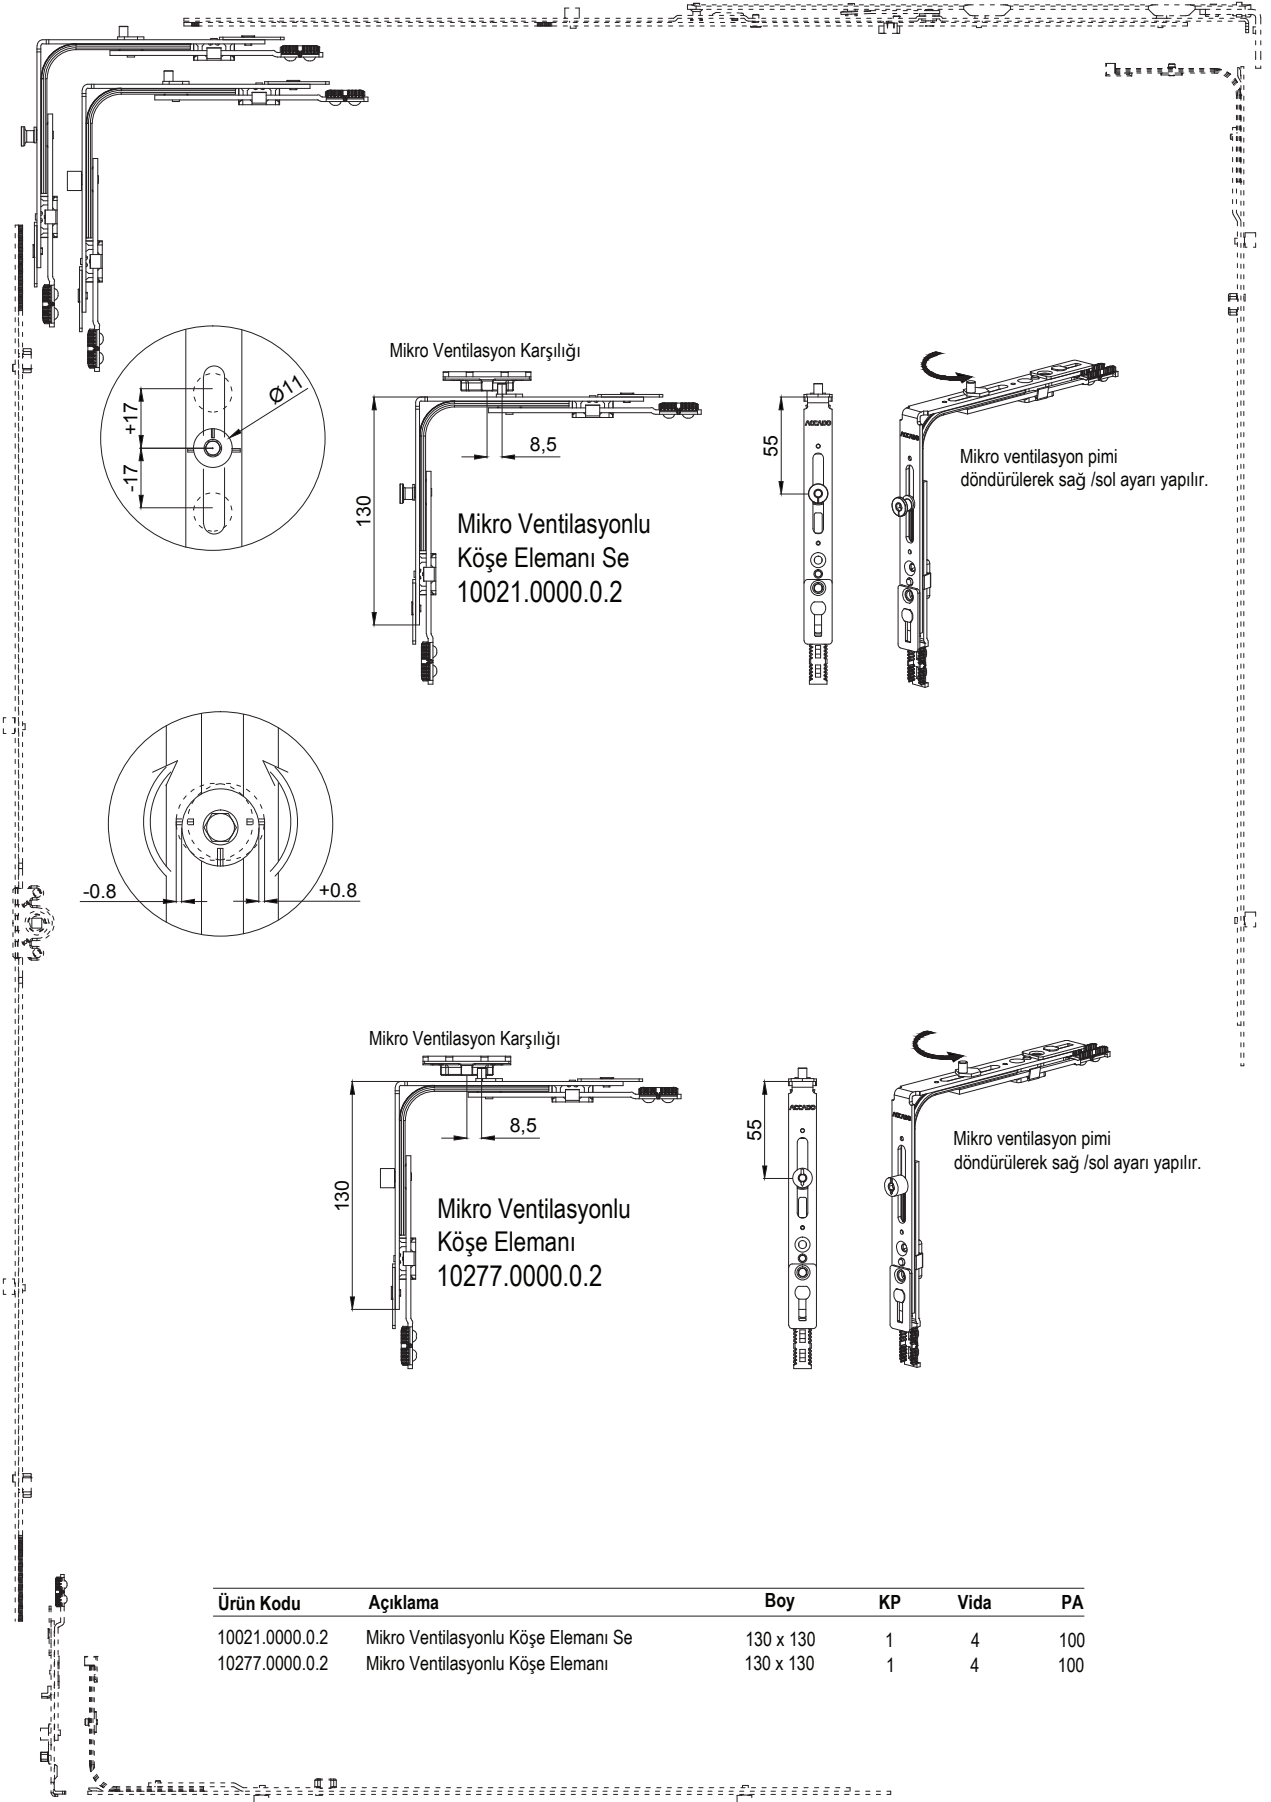

Ürün Kodu	Açıklama	Boy	KP	Vida	PA
10004.0000.0.2	Köşe Elemanı	130 x 130	1	4	100
10005.0000.0.2	Köşe Elemanı, Çift Pimli	130 x 130	2	4	100
10276.0000.0.2	Köşe Elemanı, Düz ve Mantarbaşlı Pimli	130 x 130	2	4	100

Ürün Kodu	Açıklama	Boy	KP	Vida	PA
10006.0000.0.2	Dar Köşe Elemanı	130 x 47,5	1	3	100
10275.0000.0.2	Dar Köşe Elemanı, Düz Pimli	130 x 47,5	1	3	100

Ürün Kodu	Açıklama	Boy	KP	Vida	PA
10274.0000.0.2	Köşe Elemanı, Düz Pimli	130 x 130	1	4	100
10391.0000.0.2	Köşe Elemanı, Düz Çift Pimli	130 x 130	2	4	100

Ürün Kodu	Açıklama	Boy	KP	Vida	PA
10021.0000.0.2	Mikro Ventilasyonlu Köşe Elemanı Se	130 x 130	1	4	100
10277.0000.0.2	Mikro Ventilasyonlu Köşe Elemanı	130 x 130	1	4	100

Ürün Kodu	Açıklama	Boy	KP	Vida	PA
10451.0340.0.2	Uzun Köşe Elemanı - 340	130 x 340	2	5	10
10451.0450.0.2	Uzun Köşe Elemanı - 450	130 x 450	2	6	10

Ürün Kodu	Açıklama	Boy	KP	Vida	PA
10606.0340.0.2	ÇK Üst Uzun Köşe Elemanı - 340	130 x 340	1	5	10
10606.0450.0.2	ÇK Üst Uzun Köşe Elemanı - 450	130 x 450	1	6	10
10607.0340.0.2	ÇK Alt Uzun Köşe Elemanı - 340	130 x 340	1	5	10
10607.0450.0.2	ÇK Alt Uzun Köşe Elemanı - 450	130 x 450	1	6	10