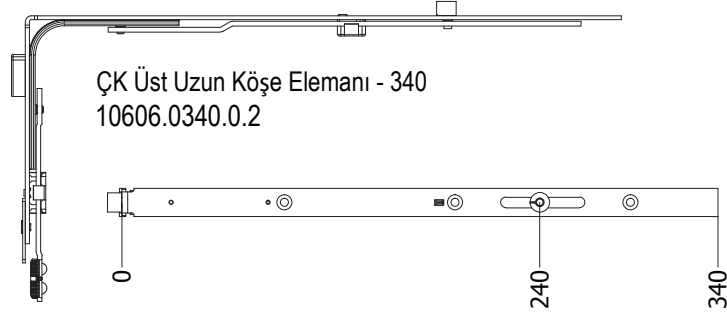

Ürün Kodu	Açıklama	Boy	KP	Vida	PA
10004.0000.0.2	Köşe Elemanı	130 x 130	1	4	100
10005.0000.0.2	Köşe Elemanı, Çift Pimli	130 x 130	2	4	100
10276.0000.0.2	Köşe Elemanı, Düz ve Mantarbaşlı Pimli	130 x 130	2	4	100

Ürün Kodu	Açıklama	Boy	KP	Vida	PA
10006.0000.0.2	Dar Köşe Elemanı	130 x 47,5	1	3	100
10275.0000.0.2	Dar Köşe Elemanı, Düz Pimli	130 x 47,5	1	3	100

Ürün Kodu	Açıklama	Boy	KP	Vida	PA
10274.0000.0.2	Köşe Elemanı, Düz Pimli	130 x 130	1	4	100
10391.0000.0.2	Köşe Elemanı, Düz Çift Pimli	130 x 130	2	4	100

Ürün Kodu	Açıklama	Boy	KP	Vida	PA
10021.0000.0.2	Mikro Ventilasyonlu Köşe Elemanı Se	130 x 130	1	4	100
10277.0000.0.2	Mikro Ventilasyonlu Köşe Elemanı	130 x 130	1	4	100

Ürün Kodu	Açıklama	Boy	KP	Vida	PA
10451.0340.0.2	Uzun Köşe Elemanı - 340	130 x 340	2	5	10
10451.0450.0.2	Uzun Köşe Elemanı - 450	130 x 450	2	6	10

Ürün Kodu	Açıklama	Boy	KP	Vida	PA
10404.0000.0.2	ÇK Üst Köşe Elemanı	130 x 130	1	4	100
10405.0000.0.2	ÇK Alt Köşe Elemanı	130 x 130	1	4	100
10406.0000.0.2	ÇK Üst Köşe Elemanı - Güvenlikli	130 x 130	1	4	100
10407.0000.0.2	ÇK Alt Köşe Elemanı - Güvenlikli	130 x 130	1	4	100