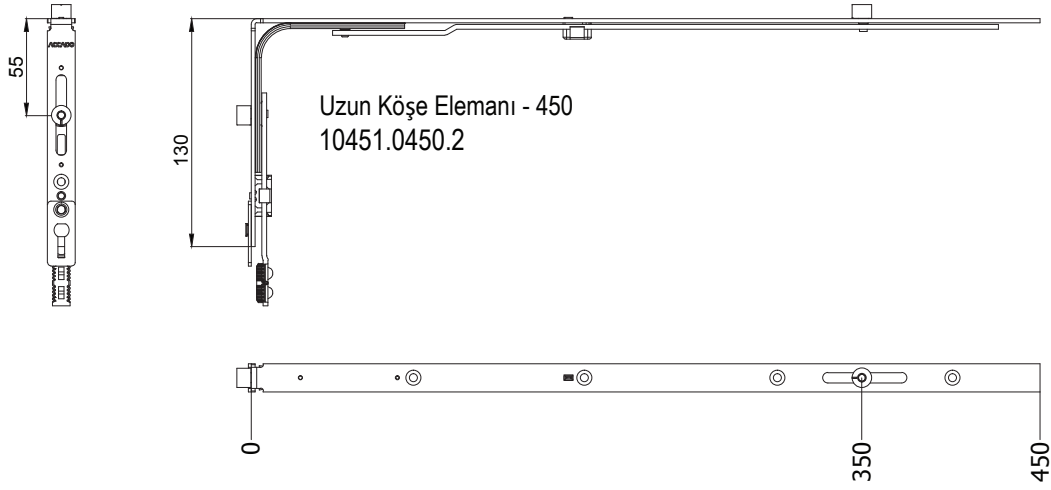

Ürün Kodu	Açıklama	Boy	KP	Vida	PA
10004.0000.0.2	Köşe Elemanı	130 x 130	1	4	100
10005.0000.0.2	Köşe Elemanı, Çift Pimli	130 x 130	2	4	100
10276.0000.0.2	Köşe Elemanı, Düz ve Mantarbaşlı Pimli	130 x 130	2	4	100

Ürün Kodu	Açıklama	Boy	KP	Vida	PA
10006.0000.0.2	Dar Köşe Elemanı	130 x 47,5	1	3	100
10275.0000.0.2	Dar Köşe Elemanı, Düz Pimli	130 x 47,5	1	3	100

Ürün Kodu	Açıklama	Boy	KP	Vida	PA
10274.0000.0.2	Köşe Elemanı, Düz Pimli	130 x 130	1	4	100
10391.0000.0.2	Köşe Elemanı, Düz Çift Pimli	130 x 130	2	4	100

Ürün Kodu	Açıklama	Boy	KP	Vida	PA
10021.0000.0.2	Mikro Ventilasyonlu Köşe Elemanı Se	130 x 130	1	4	100
10277.0000.0.2	Mikro Ventilasyonlu Köşe Elemanı	130 x 130	1	4	100

Ürün Kodu	Açıklama	Boy	KP	Vida	PA
10451.0340.0.2	Uzun Köşe Elemanı - 340	130 x 340	2	5	10
10451.0450.0.2	Uzun Köşe Elemanı - 450	130 x 450	2	6	10

Ürün Kodu	Açıklama	Boy	KP	Vida	PA
10404.0000.0.2	ÇK Üst Köşe Elemanı	130 x 130	1	4	100
10405.0000.0.2	ÇK Alt Köşe Elemanı	130 x 130	1	4	100
10406.0000.0.2	ÇK Üst Köşe Elemanı - Güvenlikli	130 x 130	1	4	100
10407.0000.0.2	ÇK Alt Köşe Elemanı - Güvenlikli	130 x 130	1	4	100