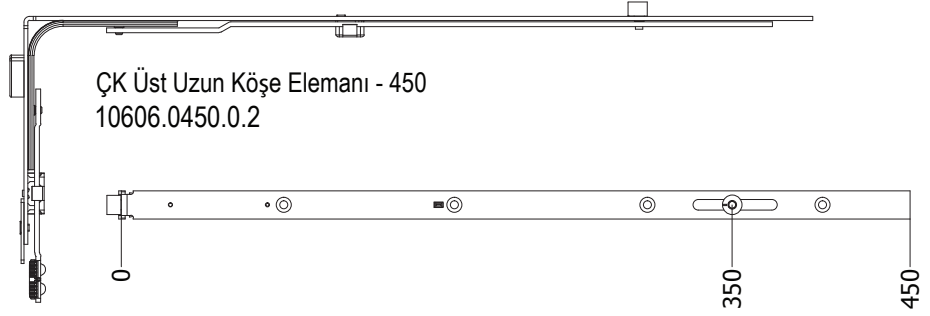

Ürün Kodu	Açıklama	Boy	KP	Vida	PA
10004.0000.0.2	Köşe Elemanı	130 x 130	1	4	100
10005.0000.0.2	Köşe Elemanı, Çift Pimli	130 x 130	2	4	100
10276.0000.0.2	Köşe Elemanı, Düz ve Mantarbaşlı Pimli	130 x 130	2	4	100

Ürün Kodu	Açıklama	Boy	KP	Vida	PA
10006.0000.0.2	Dar Köşe Elemanı	130 x 47,5	1	3	100
10275.0000.0.2	Dar Köşe Elemanı, Düz Pimli	130 x 47,5	1	3	100

Ürün Kodu	Açıklama	Boy	KP	Vida	PA
10274.0000.0.2	Köşe Elemanı, Düz Pimli	130 x 130	1	4	100
10391.0000.0.2	Köşe Elemanı, Düz Çift Pimli	130 x 130	2	4	100

Ürün Kodu	Açıklama	Boy	KP	Vida	PA
10021.0000.0.2	Mikro Ventilasyonlu Köşe Elemanı Se	130 x 130	1	4	100
10277.0000.0.2	Mikro Ventilasyonlu Köşe Elemanı	130 x 130	1	4	100

Ürün Kodu	Açıklama	Boy	KP	Vida	PA
10451.0340.0.2	Uzun Köşe Elemanı - 340	130 x 340	2	5	10
10451.0450.0.2	Uzun Köşe Elemanı - 450	130 x 450	2	6	10

Ürün Kodu	Açıklama	Boy	KP	Vida	PA
10404.0000.0.2	ÇK Üst Köşe Elemanı	130 x 130	1	4	100
10405.0000.0.2	ÇK Alt Köşe Elemanı	130 x 130	1	4	100
10406.0000.0.2	ÇK Üst Köşe Elemanı - Güvenlikli	130 x 130	1	4	100
10407.0000.0.2	ÇK Alt Köşe Elemanı - Güvenlikli	130 x 130	1	4	100