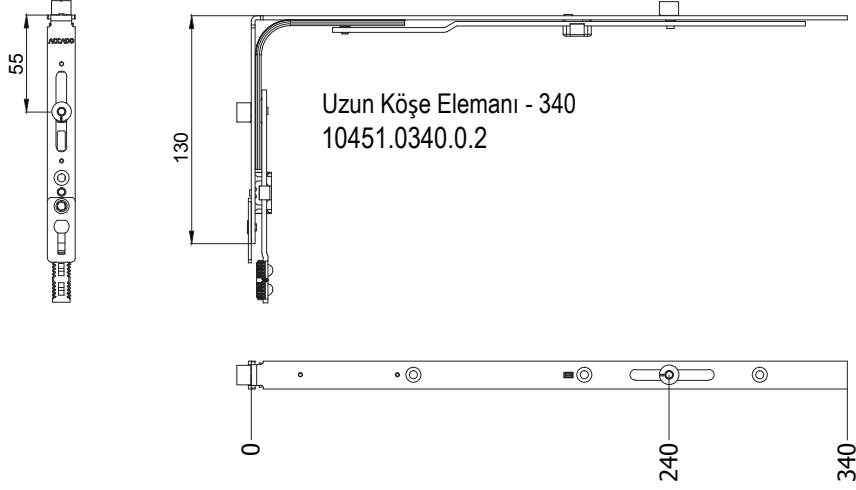

Ürün Kodu	Açıklama	Boy	KP	Vida	PA
10004.0000.0.2	Köşe Elemanı	130 x 130	1	4	100
10005.0000.0.2	Köşe Elemanı, Çift Pimli	130 x 130	2	4	100
10276.0000.0.2	Köşe Elemanı, Düz ve Mantarbaşlı Pimli	130 x 130	2	4	100

Ürün Kodu	Açıklama	Boy	KP	Vida	PA
10006.0000.0.2	Dar Köşe Elemanı	130 x 47,5	1	3	100
10275.0000.0.2	Dar Köşe Elemanı, Düz Pimli	130 x 47,5	1	3	100

Ürün Kodu	Açıklama	Boy	KP	Vida	PA
10274.0000.0.2	Köşe Elemanı, Düz Pimli	130 x 130	1	4	100
10391.0000.0.2	Köşe Elemanı, Düz Çift Pimli	130 x 130	2	4	100

Ürün Kodu	Açıklama	Boy	KP	Vida	PA
10021.0000.0.2	Mikro Ventilasyonlu Köşe Elemanı Se	130 x 130	1	4	100
10277.0000.0.2	Mikro Ventilasyonlu Köşe Elemanı	130 x 130	1	4	100

Ürün Kodu	Açıklama	Boy	KP	Vida	PA
10451.0340.0.2	Uzun Köşe Elemanı - 340	130 x 340	2	5	10
10451.0450.0.2	Uzun Köşe Elemanı - 450	130 x 450	2	6	10

Ürün Kodu	Açıklama	Boy	KP	Vida	PA
10606.0340.0.2	ÇK Üst Uzun Köşe Elemanı - 340	130 x 340	1	5	10
10606.0450.0.2	ÇK Üst Uzun Köşe Elemanı - 450	130 x 450	1	6	10
10607.0340.0.2	ÇK Alt Uzun Köşe Elemanı - 340	130 x 340	1	5	10
10607.0450.0.2	ÇK Alt Uzun Köşe Elemanı - 450	130 x 450	1	6	10