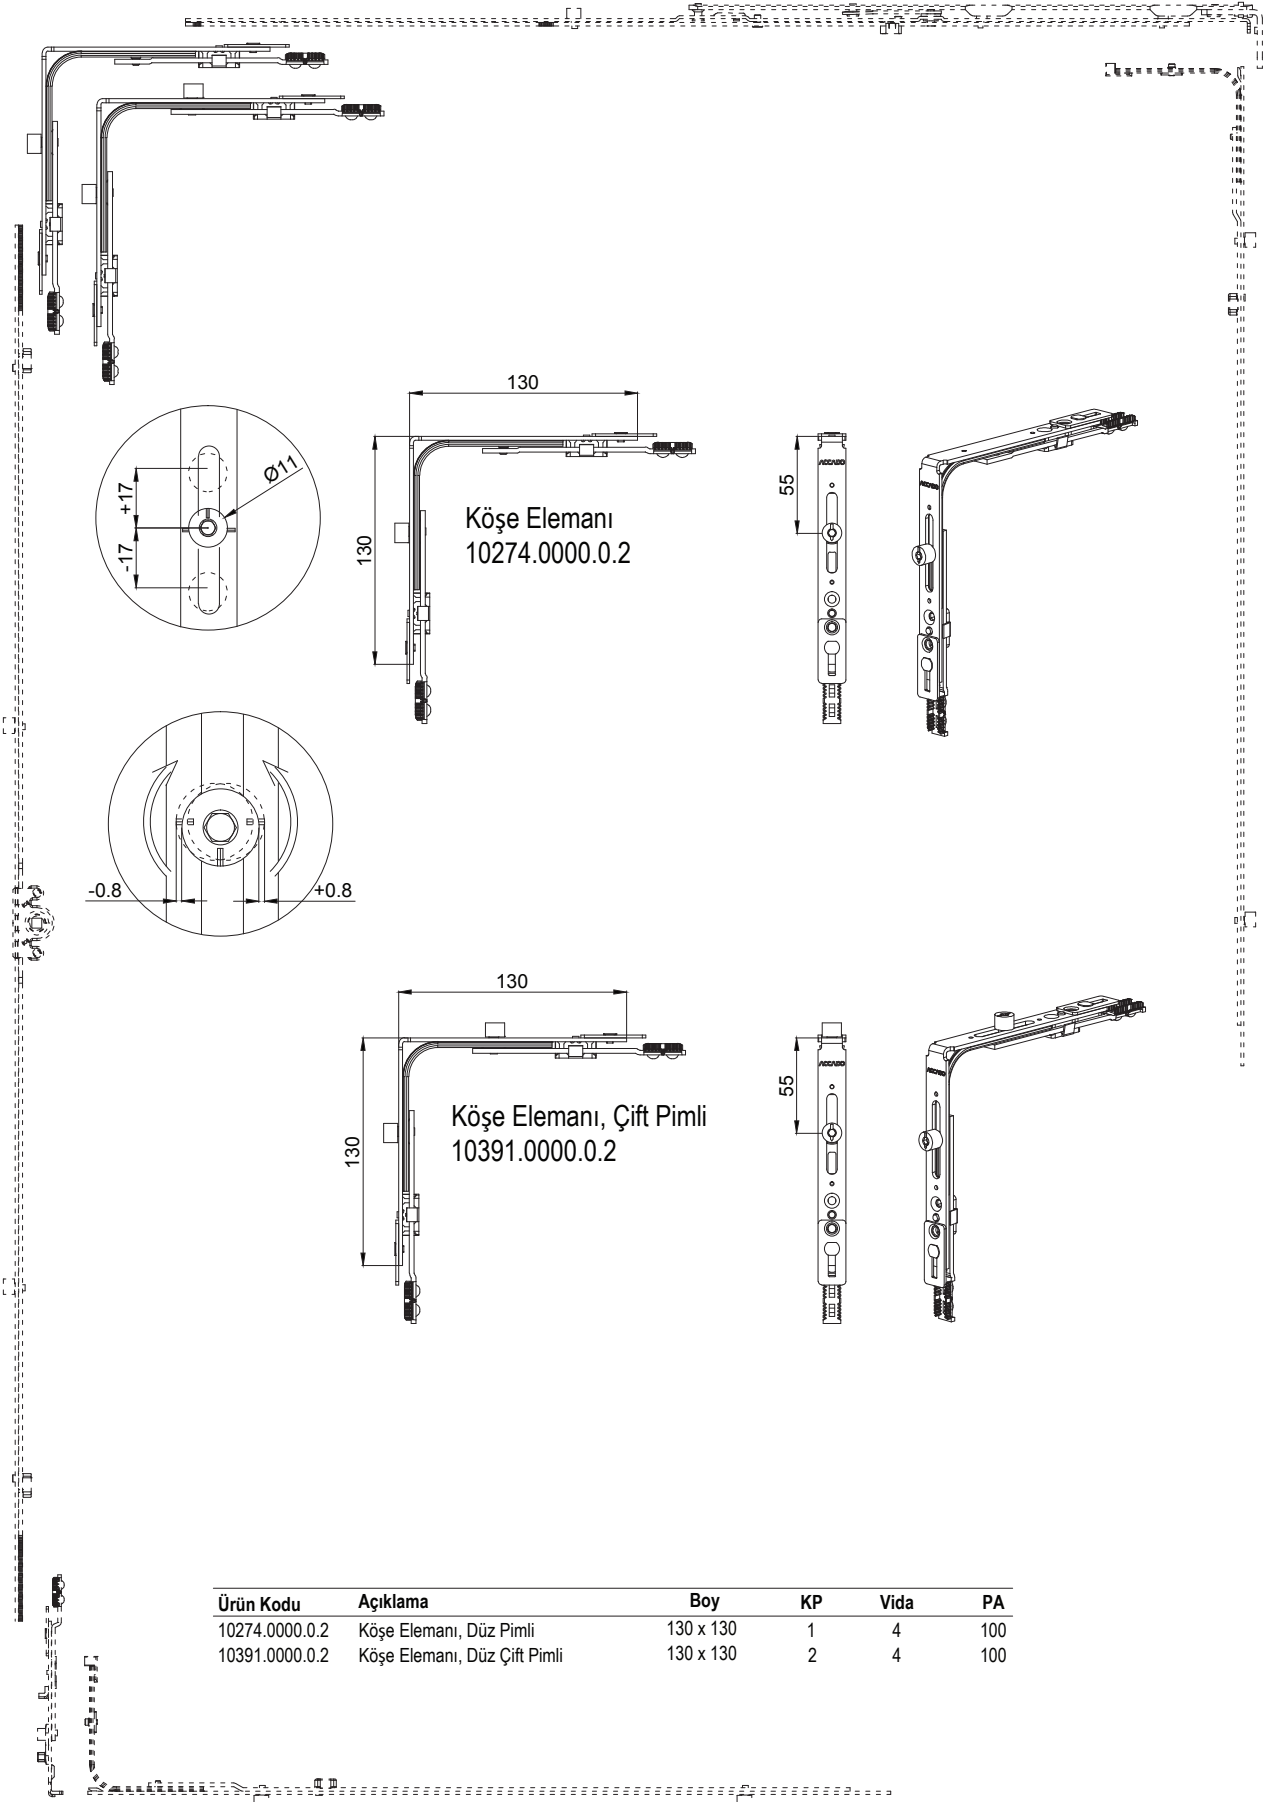

Ürün Kodu	Açıklama	Boy	KP	Vida	PA
10004.0000.0.2	Köşe Elemanı	130 x 130	1	4	100
10005.0000.0.2	Köşe Elemanı, Çift Pimli	130 x 130	2	4	100
10276.0000.0.2	Köşe Elemanı, Düz ve Mantarbaşlı Pimli	130 x 130	2	4	100

Ürün Kodu	Açıklama	Boy	KP	Vida	PA
10006.0000.0.2	Dar Köşe Elemanı	130 x 47,5	1	3	100
10275.0000.0.2	Dar Köşe Elemanı, Düz Pimli	130 x 47,5	1	3	100

Ürün Kodu	Açıklama	Boy	KP	Vida	PA
10274.0000.0.2	Köşe Elemanı, Düz Pimli	130 x 130	1	4	100
10391.0000.0.2	Köşe Elemanı, Düz Çift Pimli	130 x 130	2	4	100

Ürün Kodu	Açıklama	Boy	KP	Vida	PA
10021.0000.0.2	Mikro Ventilasyonlu Köşe Elemanı Se	130 x 130	1	4	100
10277.0000.0.2	Mikro Ventilasyonlu Köşe Elemanı	130 x 130	1	4	100

Ürün Kodu	Açıklama	Boy	KP	Vida	PA
10451.0340.0.2	Uzun Köşe Elemanı - 340	130 x 340	2	5	10
10451.0450.0.2	Uzun Köşe Elemanı - 450	130 x 450	2	6	10

Ürün Kodu	Açıklama	Boy	KP	Vida	PA
10606.0340.0.2	ÇK Üst Uzun Köşe Elemanı - 340	130 x 340	1	5	10
10606.0450.0.2	ÇK Üst Uzun Köşe Elemanı - 450	130 x 450	1	6	10
10607.0340.0.2	ÇK Alt Uzun Köşe Elemanı - 340	130 x 340	1	5	10
10607.0450.0.2	ÇK Alt Uzun Köşe Elemanı - 450	130 x 450	1	6	10