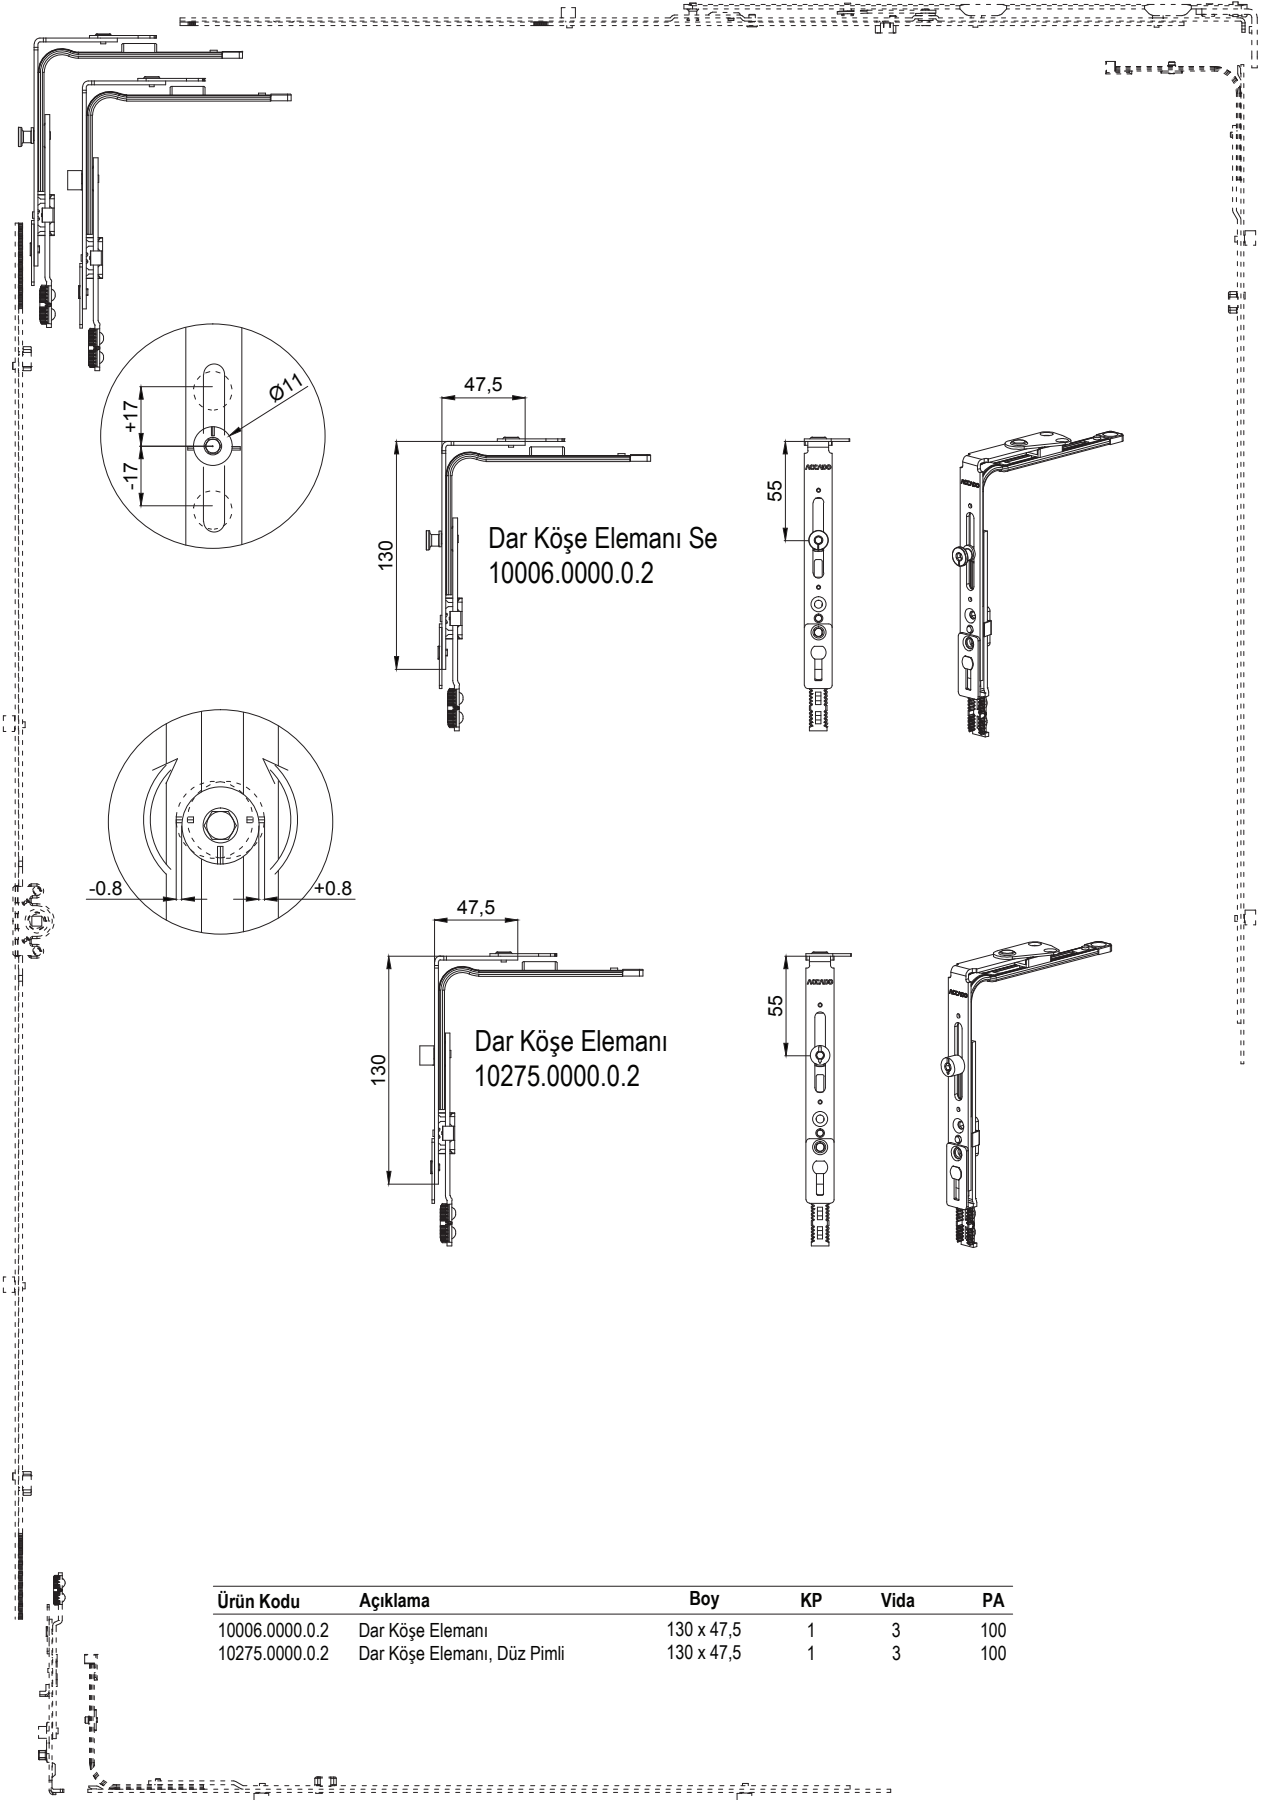

Ürün Kodu	Açıklama	Boy	KP	Vida	PA
10004.0000.0.2	Köşe Elemanı	130 x 130	1	4	100
10005.0000.0.2	Köşe Elemanı, Çift Pimli	130 x 130	2	4	100
10276.0000.0.2	Köşe Elemanı, Düz ve Mantarbaşlı Pimli	130 x 130	2	4	100

Ürün Kodu	Açıklama	Boy	KP	Vida	PA
10006.0000.0.2	Dar Köşe Elemanı	130 x 47,5	1	3	100
10275.0000.0.2	Dar Köşe Elemanı, Düz Pimli	130 x 47,5	1	3	100

Ürün Kodu	Açıklama	Boy	KP	Vida	PA
10274.0000.0.2	Köşe Elemanı, Düz Pimli	130 x 130	1	4	100
10391.0000.0.2	Köşe Elemanı, Düz Çift Pimli	130 x 130	2	4	100

Ürün Kodu	Açıklama	Boy	KP	Vida	PA
10021.0000.0.2	Mikro Ventilasyonlu Köşe Elemanı Se	130 x 130	1	4	100
10277.0000.0.2	Mikro Ventilasyonlu Köşe Elemanı	130 x 130	1	4	100

Ürün Kodu	Açıklama	Boy	KP	Vida	PA
10451.0340.0.2	Uzun Köşe Elemanı - 340	130 x 340	2	5	10
10451.0450.0.2	Uzun Köşe Elemanı - 450	130 x 450	2	6	10

Ürün Kodu	Açıklama	Boy	KP	Vida	PA
10606.0340.0.2	ÇK Üst Uzun Köşe Elemanı - 340	130 x 340	1	5	10
10606.0450.0.2	ÇK Üst Uzun Köşe Elemanı - 450	130 x 450	1	6	10
10607.0340.0.2	ÇK Alt Uzun Köşe Elemanı - 340	130 x 340	1	5	10
10607.0450.0.2	ÇK Alt Uzun Köşe Elemanı - 450	130 x 450	1	6	10