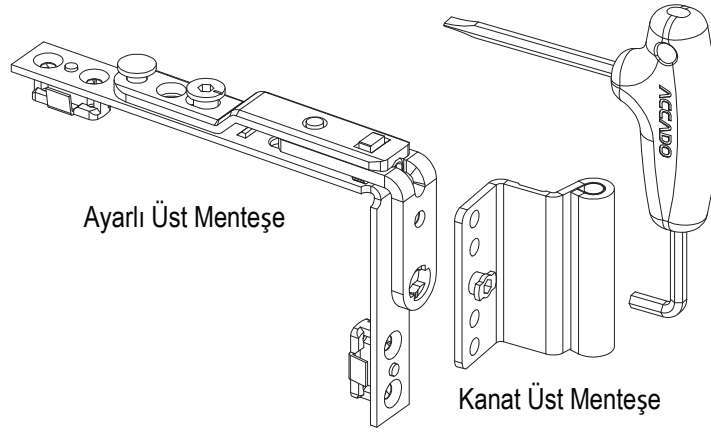

Kanat Üst Mentеше  
Çift Açılım Uygulaması

Ayarlı Üst Mentеше

Kanat Üst Mentеше

Tek Açılım Üst Mentеше Uygulaması

Ayarlı Üst Mentеше

Ürün Kodu	Açıklama	Maksimum Kanat Ağırlığı	Vida	PA
10014.0009.0.2	Kanat Üst Mentеше , 9 mm	130 kg	-	100
10014.0013.0.2	Kanat Üst Mentеше , 13 mm	130 kg	-	100
10022.0000.0.2	Ayarlı Üst Mentеше	130 kg	5	100