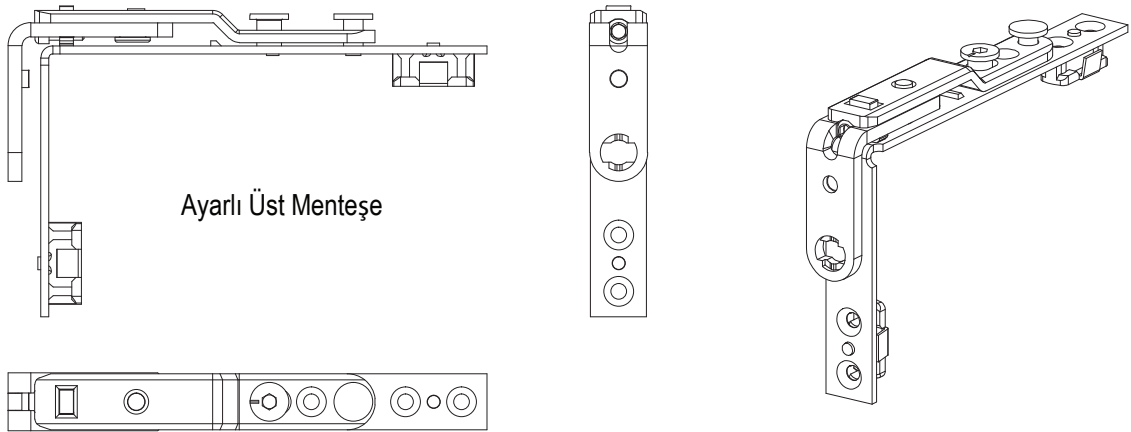

Kanat Üst Mentеше  
Çift Açılım Uygulaması

Ayarlı Üst Mentеше

Kanat Üst Mentеше

Tek Açılım Üst Mentеше Uygulaması

Ayarlı Üst Mentеше

Ürün Kodu	Açıklama	Maksimum Kanat Ağırlığı	Vida	PA
10014.0009.0.2	Kanat Üst Mentеше , 9 mm	130 kg	-	100
10014.0013.0.2	Kanat Üst Mentеше , 13 mm	130 kg	-	100
10022.0000.0.2	Ayarlı Üst Mentеше	130 kg	5	100