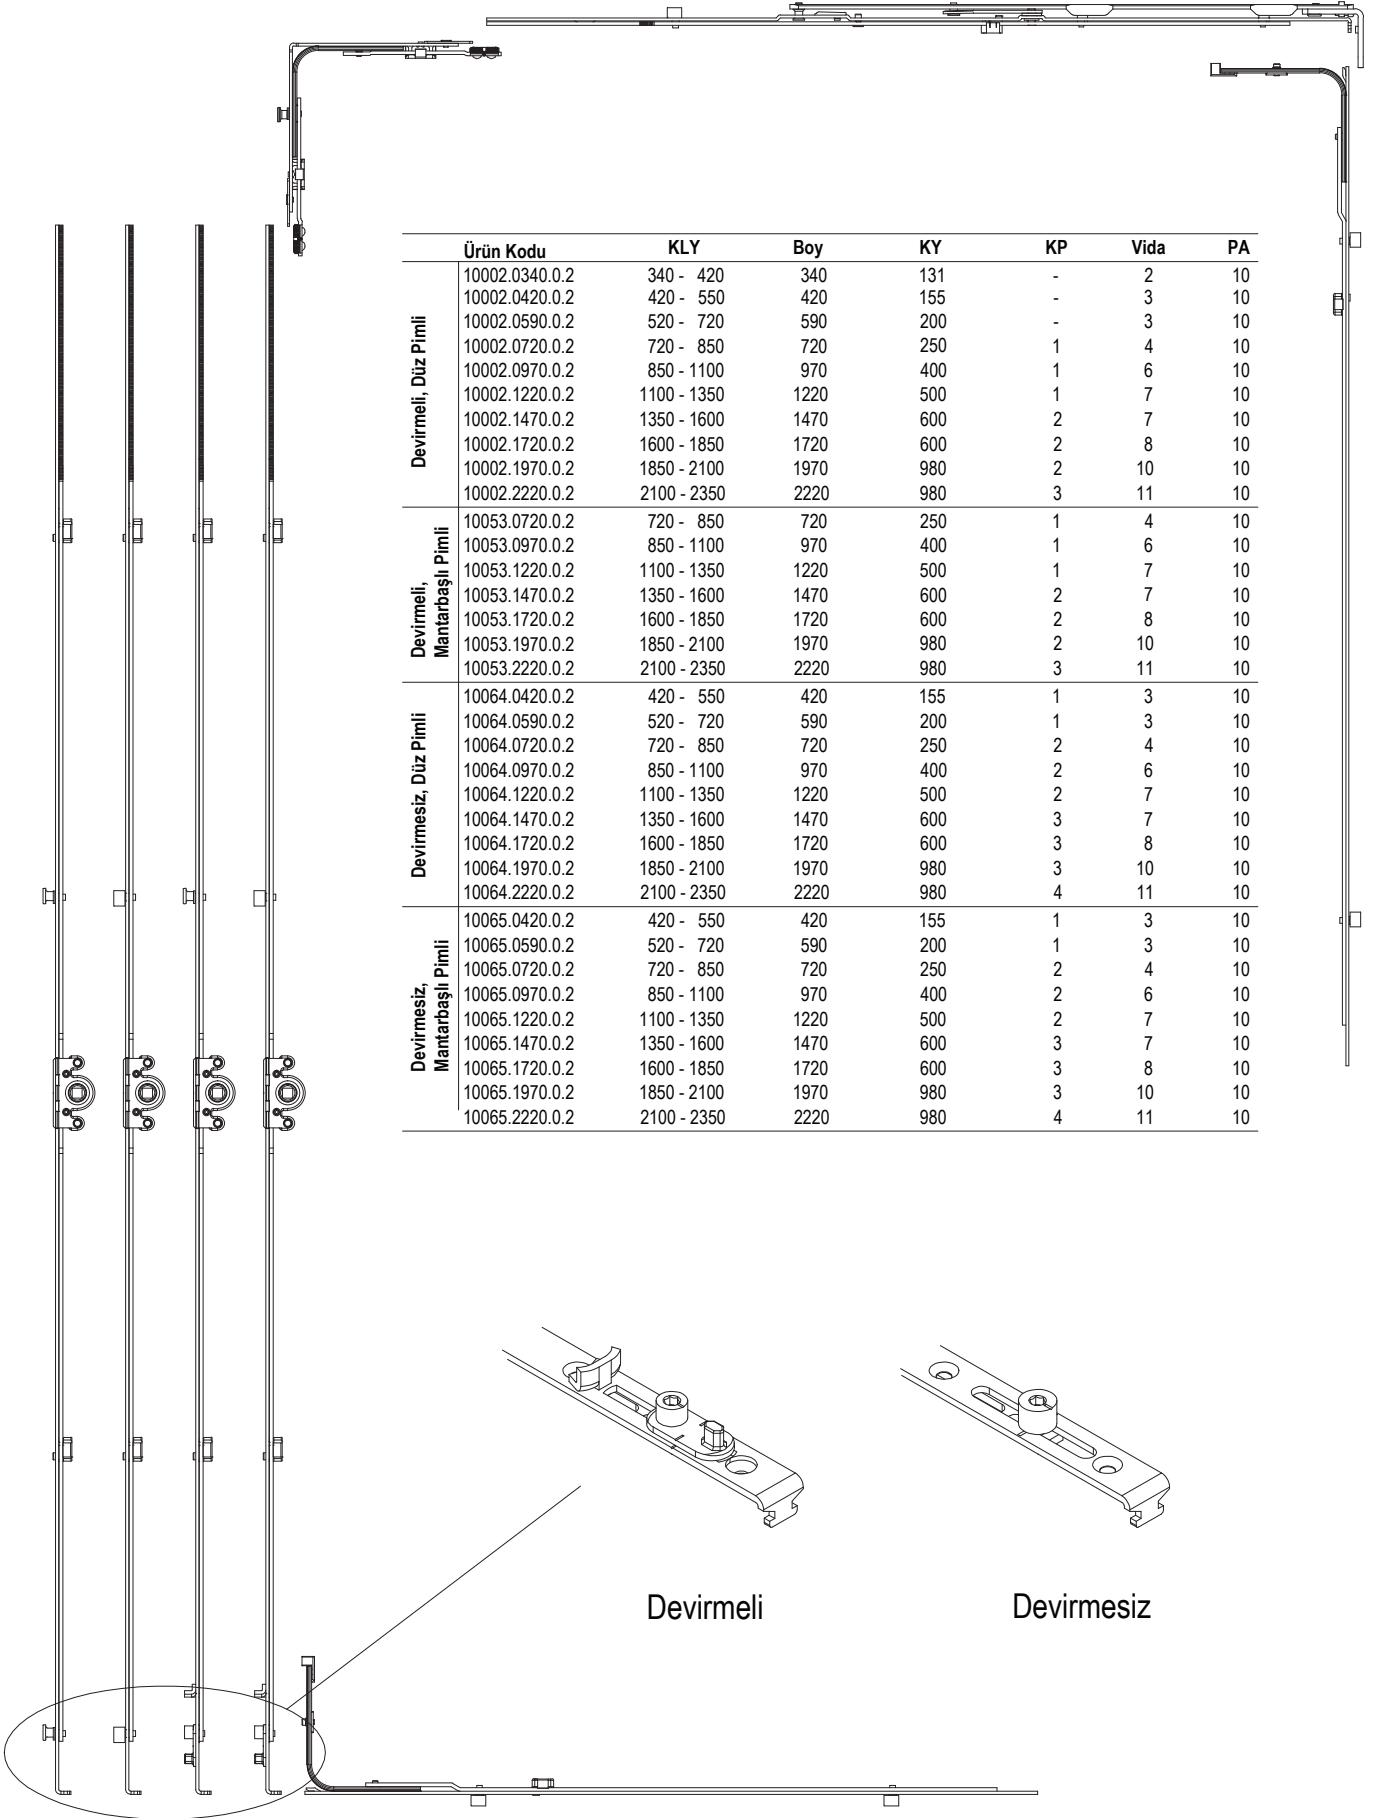

Ürün Kodu	KLY	Boy	KY	KP	Vida	PA	
Devirmeli, Düz Pimli	10002.0340.0.2	340 - 420	340	131	-	2	10	
	10002.0420.0.2	420 - 550	420	155	-	3	10	
	10002.0590.0.2	520 - 720	590	200	-	3	10	
	10002.0720.0.2	720 - 850	720	250	1	4	10	
	10002.0970.0.2	850 - 1100	970	400	1	6	10	
	10002.1220.0.2	1100 - 1350	1220	500	1	7	10	
	10002.1470.0.2	1350 - 1600	1470	600	2	7	10	
	10002.1720.0.2	1600 - 1850	1720	600	2	8	10	
	10002.1970.0.2	1850 - 2100	1970	980	2	10	10	
	10002.2220.0.2	2100 - 2350	2220	980	3	11	10	
Devirmeli, Mantarbaşlı Pimli	10053.0720.0.2	720 - 850	720	250	1	4	10	
	10053.0970.0.2	850 - 1100	970	400	1	6	10	
	10053.1220.0.2	1100 - 1350	1220	500	1	7	10	
	10053.1470.0.2	1350 - 1600	1470	600	2	7	10	
	10053.1720.0.2	1600 - 1850	1720	600	2	8	10	
	10053.1970.0.2	1850 - 2100	1970	980	2	10	10	
	10053.2220.0.2	2100 - 2350	2220	980	3	11	10	
Devirmesiz, Düz Pimli	10064.0420.0.2	420 - 550	420	155	1	3	10	
	10064.0590.0.2	520 - 720	590	200	1	3	10	
	10064.0720.0.2	720 - 850	720	250	2	4	10	
	10064.0970.0.2	850 - 1100	970	400	2	6	10	
	10064.1220.0.2	1100 - 1350	1220	500	2	7	10	
	10064.1470.0.2	1350 - 1600	1470	600	3	7	10	
	10064.1720.0.2	1600 - 1850	1720	600	3	8	10	
	10064.1970.0.2	1850 - 2100	1970	980	3	10	10	
	10064.2220.0.2	2100 - 2350	2220	980	4	11	10	
	Devirmesiz, Mantarbaşlı Pimli	10065.0420.0.2	420 - 550	420	155	1	3	10
10065.0590.0.2		520 - 720	590	200	1	3	10	
10065.0720.0.2		720 - 850	720	250	2	4	10	
10065.0970.0.2		850 - 1100	970	400	2	6	10	
10065.1220.0.2		1100 - 1350	1220	500	2	7	10	
10065.1470.0.2		1350 - 1600	1470	600	3	7	10	
10065.1720.0.2		1600 - 1850	1720	600	3	8	10	
10065.1970.0.2		1850 - 2100	1970	980	3	10	10	
10065.2220.0.2		2100 - 2350	2220	980	4	11	10