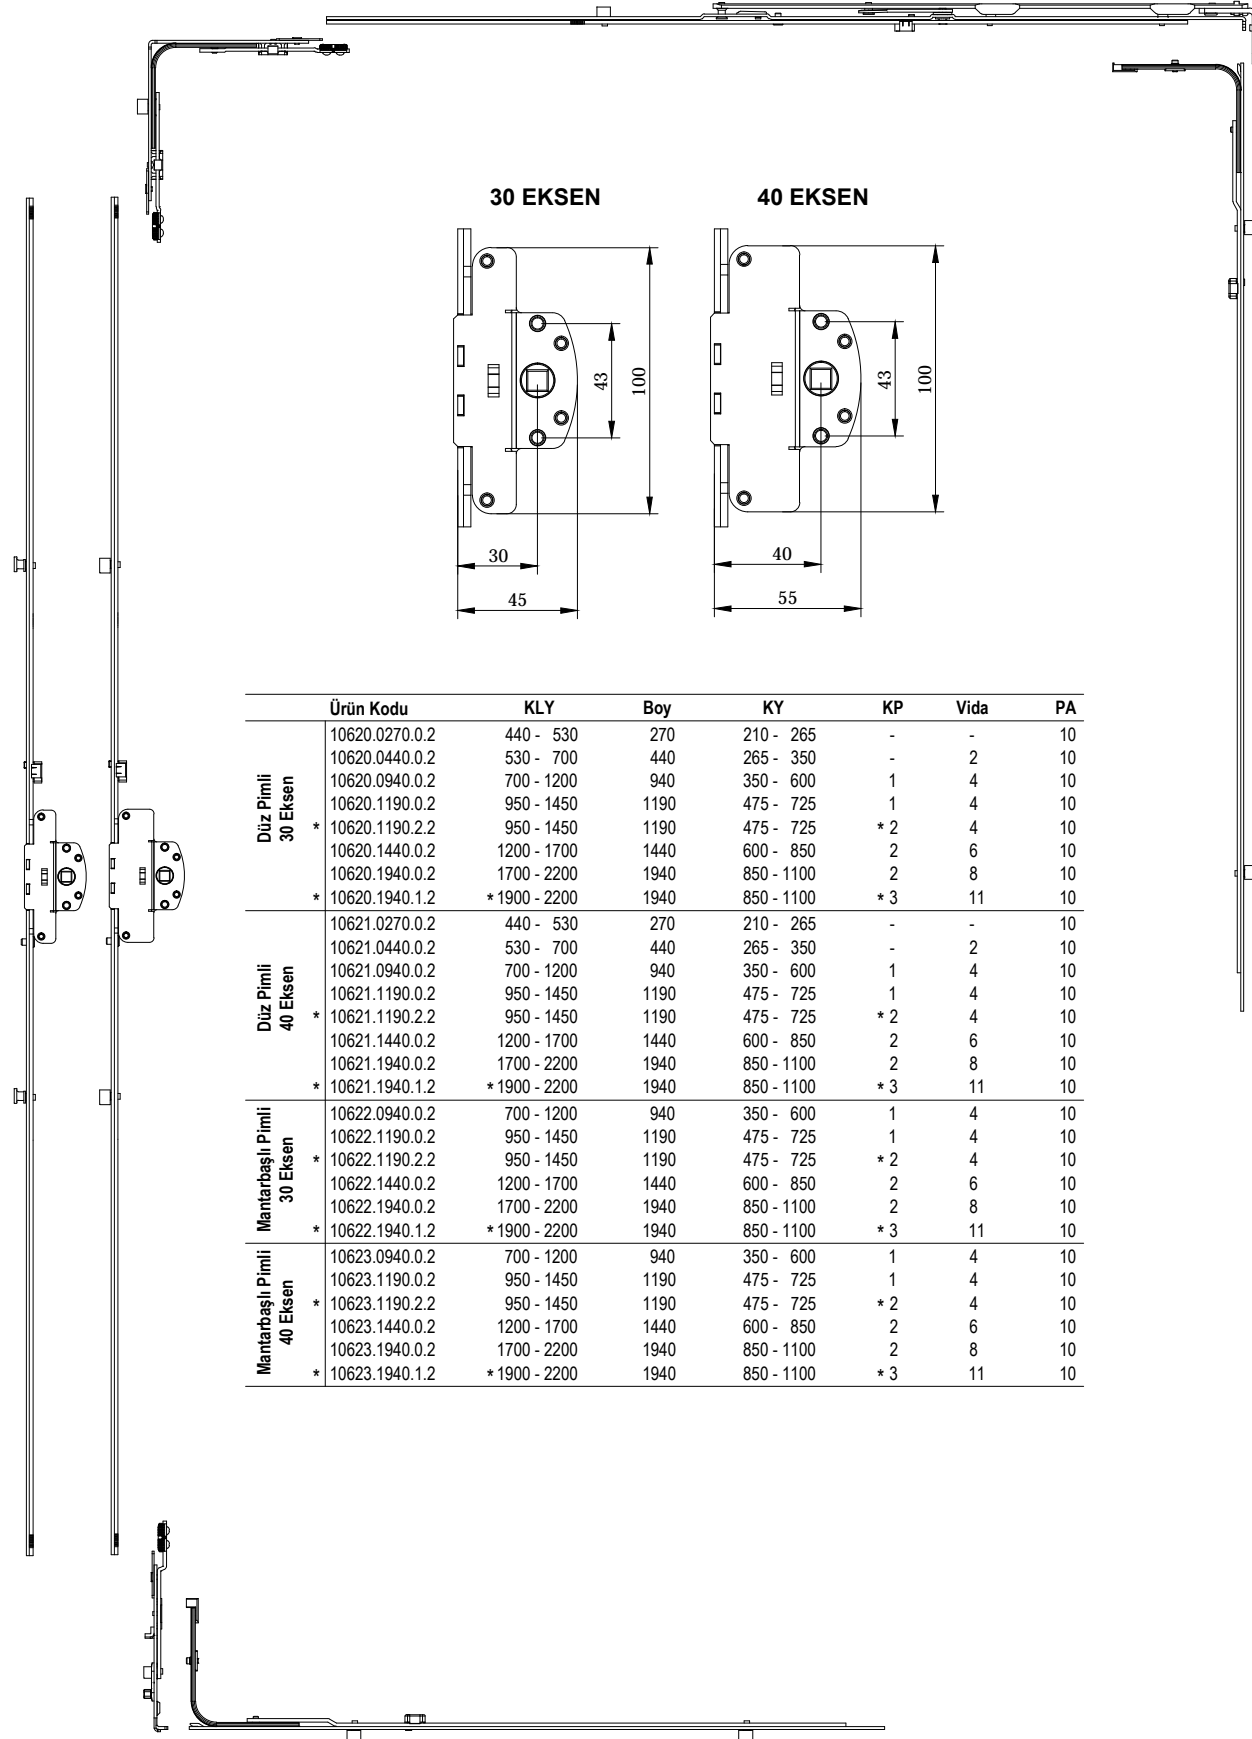

Devirmeli

Devirmesiz

Çift Açılım KYO İspanyolet 30-40 Eksen
Müşteri Bilgilendirme Formu

ACCADO

	Ürün Kodu	KLY	Boy	KY	KP	Vida	PA
Düz Pimli 30 Eksen	10620.0270.0.2	440 - 530	270	210 - 265	-	-	10
	10620.0440.0.2	530 - 700	440	265 - 350	-	2	10
	10620.0940.0.2	700 - 1200	940	350 - 600	1	4	10
	10620.1190.0.2	950 - 1450	1190	475 - 725	1	4	10
	* 10620.1190.2.2	950 - 1450	1190	475 - 725	* 2	4	10
	10620.1440.0.2	1200 - 1700	1440	600 - 850	2	6	10
	10620.1940.0.2	1700 - 2200	1940	850 - 1100	2	8	10
* 10620.1940.1.2	* 1900 - 2200	1940	850 - 1100	* 3	11	10	
Düz Pimli 40 Eksen	10621.0270.0.2	440 - 530	270	210 - 265	-	-	10
	10621.0440.0.2	530 - 700	440	265 - 350	-	2	10
	10621.0940.0.2	700 - 1200	940	350 - 600	1	4	10
	10621.1190.0.2	950 - 1450	1190	475 - 725	1	4	10
	* 10621.1190.2.2	950 - 1450	1190	475 - 725	* 2	4	10
	10621.1440.0.2	1200 - 1700	1440	600 - 850	2	6	10
	10621.1940.0.2	1700 - 2200	1940	850 - 1100	2	8	10
* 10621.1940.1.2	* 1900 - 2200	1940	850 - 1100	* 3	11	10	
Mantarbaşlı Pimli 30 Eksen	10622.0940.0.2	700 - 1200	940	350 - 600	1	4	10
	10622.1190.0.2	950 - 1450	1190	475 - 725	1	4	10
	* 10622.1190.2.2	950 - 1450	1190	475 - 725	* 2	4	10
	10622.1440.0.2	1200 - 1700	1440	600 - 850	2	6	10
	10622.1940.0.2	1700 - 2200	1940	850 - 1100	2	8	10
	* 10622.1940.1.2	* 1900 - 2200	1940	850 - 1100	* 3	11	10
Mantarbaşlı Pimli 40 Eksen	10623.0940.0.2	700 - 1200	940	350 - 600	1	4	10
	10623.1190.0.2	950 - 1450	1190	475 - 725	1	4	10
	* 10623.1190.2.2	950 - 1450	1190	475 - 725	* 2	4	10
	10623.1440.0.2	1200 - 1700	1440	600 - 850	2	6	10
	10623.1940.0.2	1700 - 2200	1940	850 - 1100	2	8	10
	* 10623.1940.1.2	* 1900 - 2200	1940	850 - 1100	* 3	11	10