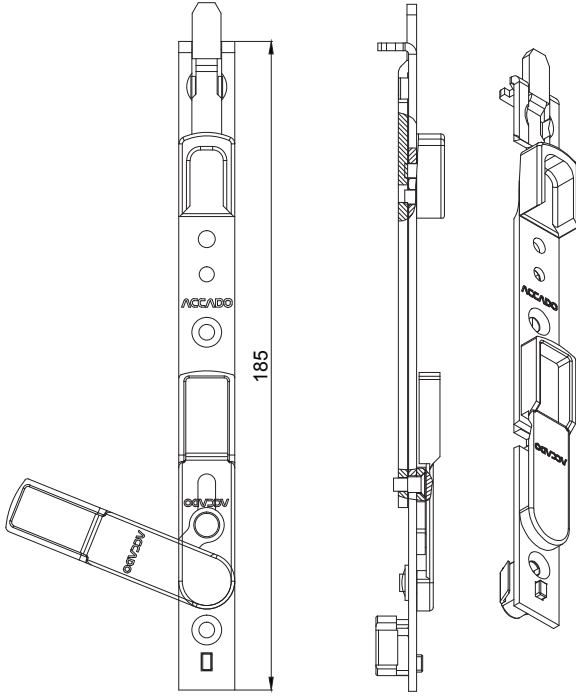

Üst Fişek Sürgü

Alt Fişek Sürgü

Levveli Üst Fişek Sürgü

Levveli Alt Fişek Sürgü

Ürün Kodu	Açıklama	KLY	Boy	Vida	PA
10011.0000.0.2	Üst Fişek Sürgü	Genel	130	3	100
10012.0000.0.2	Alt Fişek Sürgü	Genel	130	3	100
10060.0000.0.2	Levveli Üst Fişek Sürgü	Genel	185	3	25
10061.0000.0.2	Levveli Alt Fişek Sürgü	Genel	185	3	25