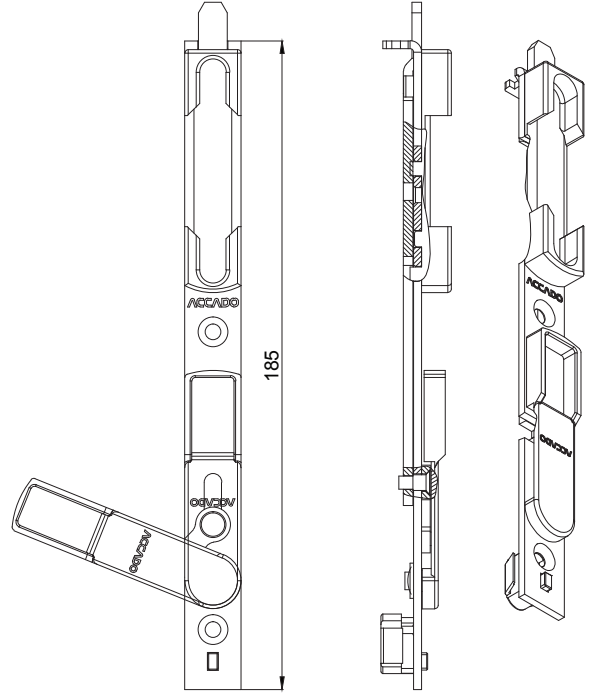

Üst Fişek Sürgü

Alt Fişek Sürgü

Levveli Üst Fişek Sürgü

Levveli Alt Fişek Sürgü

Ürün Kodu	Açıklama	KLY	Boy	Vida	PA
10011.0000.0.2	Üst Fişek Sürgü	Genel	130	3	100
10012.0000.0.2	Alt Fişek Sürgü	Genel	130	3	100
10060.0000.0.2	Levveli Üst Fişek Sürgü	Genel	185	3	25
10061.0000.0.2	Levveli Alt Fişek Sürgü	Genel	185	3	25