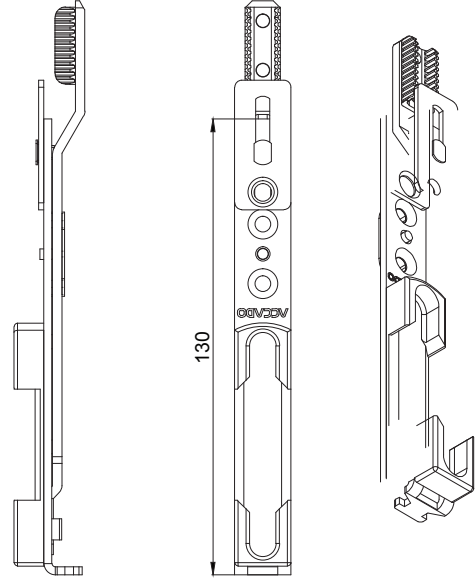

Üst Fişek Sürgü

Alt Fişek Sürgü

Levveli Üst Fişek Sürgü

Levveli Alt Fişek Sürgü

Ürün Kodu	Açıklama	KLY	Boy	Vida	PA
10011.0000.0.2	Üst Fişek Sürgü	Genel	130	3	100
10012.0000.0.2	Alt Fişek Sürgü	Genel	130	3	100
10060.0000.0.2	Levveli Üst Fişek Sürgü	Genel	185	3	25
10061.0000.0.2	Levveli Alt Fişek Sürgü	Genel	185	3	25